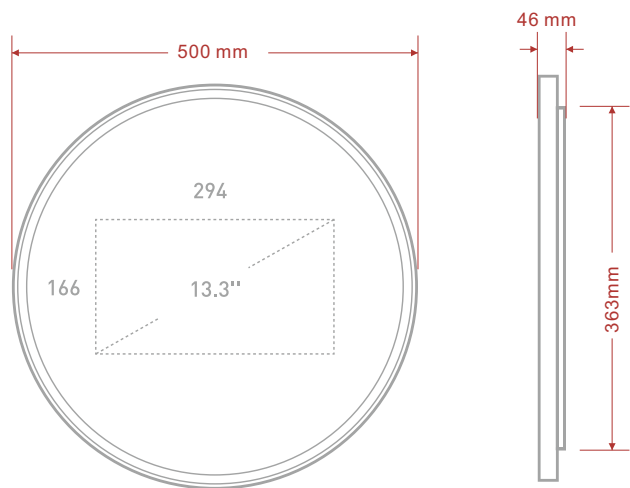

21.5寸智能镜

智能家居控制

智能健康管理

智能美妆

信息娱乐

项目	参数
处理器	Rk3566/RK3568(可选)
操作系统	Android
内存	2G DDR+8G EMMC
设备电源	AC 100-240V
液晶屏	21.5" IPS 全视角, 分辨率:1920*1080
触摸	防水镜面触摸, 支持多点触摸
摄像头	200W双目宽动态(选配)
人体感应	红外人体感应(选配)
面板玻璃	纳米镀膜镜面
标准网络	RJ45、WIFI、蓝牙
扬声器	2W*2
功耗	≤45W
接口	USB *1
	USB(OTG)*1
	Audio swich*1
主机尺寸	800*600mm
主体厚度	25mm
材料/工艺	钣金挂件, 铝合金中框

13.3寸智能镜

智能家居控制

智能健康管理

智能美妆

信息娱乐

项目	参数
处理器	Rk3566/RK3568(可选)
操作系统	Android
内存	2G DDR+8G EMMC
设备电源	DC 12V 3A
液晶屏	13.3" IPS 全视角, 分辨率:1920*1080
触摸	防水镜面触摸, 支持多点触摸
面板玻璃	纳米镀膜镜面
WIFI	2.4G/5G 双频 802.11a/b/g/n
蓝牙	蓝牙 4.0
扬声器	2W*2
电源开关	有 触摸
距离感应	感应距离 20-80cm
接口	USB *1
	USB(OTG)*1
	LAN(RJ45)*1
主机尺寸	D500*46MM
主体厚度	46mm
材料/工艺	钣金挂件, 铝合金中框

15.6寸智能镜

智能家居控制

智能健康管理

智能美妆

信息娱乐

项目	参数
处理器	Rk3566
操作系统	Android 11
内存	8G DDR+32G EMMC
设备电源	DC 12V 3A
液晶屏	15.6" IPS 全视角, 分辨率:1920*1080
触摸	防水镜面触摸, 支持多点触摸
面板玻璃	纳米镀膜镜面
WIFI	2.4G/5G 双频 802.11a/b/g/n
蓝牙	蓝牙 4.0
扬声器	3W*2
电源开关	有 触摸
接口	DC电源*1 LAN(RJ45)*1 USB *2 Type-C*1 3.5mm耳机口*1 TF卡槽
主机尺寸	D600*24MM
主体厚度	24mm
材料/工艺	钣金挂件, 铝合金中框

21.5寸智能化妆镜

智能家居控制

智能健康管理

智能美妆

信息娱乐

项目	参数
处理器	RK3566/RK3568(可选)
操作系统	Android
内存	2G DDR+8G EMMC
设备电源	AC 100-240V
液晶屏	21.5" IPS 全视角, 分辨率:1920*1080
触摸	防水镜面触摸, 支持多点触摸
摄像头	200W双目宽动态(选配)
人体感应	红外人体感应(选配)
面板玻璃	纳米镀膜镜面
标准网络	RJ45、WIFI、蓝牙
扬声器	2W*2
功耗	≤45W
接口	USB *1 USB(OTG)*1 Audio swich*1
主机尺寸	400*600mm
主体厚度	44mm
材料/工艺	钣金挂件, 铝合金中框