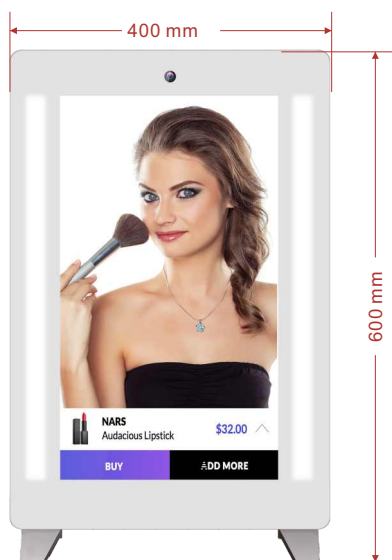

15.6寸智能镜

智能家居控制

智能健康管理

智能美妆

信息娱乐

项目	参数
处理器	Rk3566
操作系统	Android 11
内存	8G DDR+32G EMMC
设备电源	DC 12V 3A
液晶屏	15.6" IPS 全视角, 分辨率:1920*1080
触摸	防水镜面触摸, 支持多点触摸
面板玻璃	纳米镀膜镜面
WIFI	2.4G/5G 双频 802.11a/b/g/n
蓝牙	蓝牙 4.0
扬声器	3W*2
电源开关	有 触摸
接口	DC电源*1 LAN(RJ45)*1 USB *2 Type-C*1 3.5mm耳机口*1 TF卡槽
主机尺寸	D600*24MM
主体厚度	24mm
材料/工艺	钣金挂件, 铝合金中框

21.5寸智能化妆镜

智能家居控制

智能健康管理

智能美妆

信息娱乐

项目	参数
处理器	RK3566/RK3568(可选)
操作系统	Android
内存	2G DDR+8G EMMC
设备电源	AC 100-240V
液晶屏	21.5" IPS 全视角, 分辨率:1920*1080
触摸	防水镜面触摸, 支持多点触摸
摄像头	200W双目宽动态(选配)
人体感应	红外人体感应(选配)
面板玻璃	纳米镀膜镜面
标准网络	RJ45、WIFI、蓝牙
扬声器	2W*2
功耗	≤45W
接口	USB *1 USB(OTG)*1 Audio swich*1
主机尺寸	400*600mm
主体厚度	44mm
材料/工艺	钣金挂件, 铝合金中框