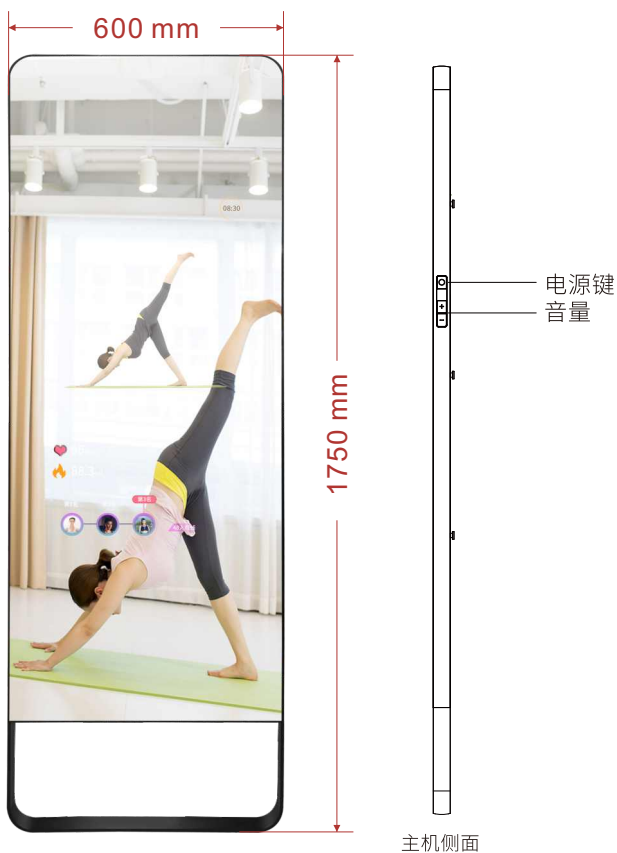

43寸智能健身镜

「镜」享运动, 您身边的智能健身教练

专属健身课程

动作捕捉

智能纠错

信息娱乐

项目	参数
处理器	Rk3566/RK3568(可选)
操作系统	Android
内存	4G DDR+16G EMMC
设备电源	AC 100-240V
液晶屏	43" IPS全视角, 分辨率:1920*1080
触摸	G+G多点触摸(选配)
亮度	350cd/m ² (原屏亮度)
摄像头	200W双目宽动态(选配)
人体感应	红外人体感应(选配)
标准网络	RJ45、WIFI、蓝牙
扬声器	10W*2
面板玻璃	纳米镀膜镜面
主机尺寸	1750*600*mm
主体厚度	40mm
重量	32kg
材料/工艺	铝合金中框

8寸测肤镜

精准检测肌肤问题 高效护肤

AI 精准测肤

AR 试妆

3色光源

妆品管理

项目	参数
处理器	Rk3566/RK3568(可选)
操作系统	Android
内存	2G DDR+8G EMMC
设备电源	DC 12V 3A
液晶屏	8" IPS全视角,分辨率:800*1280
触摸	防水镜面触摸,支持多点触摸
摄像头	500W单目摄像头
人体感应	红外人体感应(选配)
面板玻璃	纳米镀膜镜面
标准网络	WIFI、蓝牙
扬声器	2W*2
功耗	≤15W
接口	Type C*1
补光灯	白色补光灯,色温可调
主机尺寸	263*403mm
主体厚度	115mm
材料/工艺	ABS+玻璃+铝合金

21.5寸智能镜

智能家居控制

智能健康管理

智能美妆

信息娱乐

项目	参数
处理器	Rk3566/RK3568(可选)
操作系统	Android
内存	2G DDR+8G EMMC
设备电源	AC 100-240V
液晶屏	21.5" IPS 全视角, 分辨率:1920*1080
触摸	防水镜面触摸, 支持多点触摸
摄像头	200W双目宽动态(选配)
人体感应	红外人体感应(选配)
面板玻璃	纳米镀膜镜面
标准网络	RJ45、WIFI、蓝牙
扬声器	2W*2
功耗	≤45W
接口	USB *1
	USB(OTG)*1
	Audio swich*1
主机尺寸	800*600mm
主体厚度	25mm
材料/工艺	钣金挂件, 铝合金中框

13.3寸智能镜

智能家居控制

智能健康管理

智能美妆

信息娱乐

项目	参数
处理器	Rk3566/RK3568(可选)
操作系统	Android
内存	2G DDR+8G EMMC
设备电源	DC 12V 3A
液晶屏	13.3" IPS 全视角, 分辨率:1920*1080
触摸	防水镜面触摸, 支持多点触摸
面板玻璃	纳米镀膜镜面
WIFI	2.4G/5G 双频 802.11a/b/g/n
蓝牙	蓝牙 4.0
扬声器	2W*2
电源开关	有 触摸
距离感应	感应距离 20-80cm
接口	USB *1
	USB(OTG)*1
	LAN(RJ45)*1
主机尺寸	D500*46MM
主体厚度	46mm
材料/工艺	钣金挂件, 铝合金中框