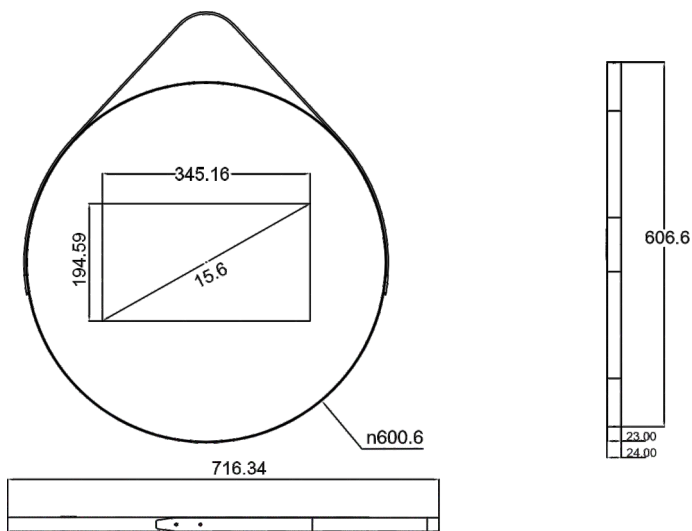

21.5寸智能镜

智能家居控制

智能健康管理

智能美妆

信息娱乐

项目	参数
处理器	Rk3566/RK3568(可选)
操作系统	Android
内存	2G DDR+8G EMMC
设备电源	AC 100-240V
液晶屏	21.5" IPS 全视角, 分辨率:1920*1080
触摸	防水镜面触摸, 支持多点触摸
摄像头	200W双目宽动态(选配)
人体感应	红外人体感应(选配)
面板玻璃	纳米镀膜镜面
标准网络	RJ45、WIFI、蓝牙
扬声器	2W*2
功耗	≤45W
接口	USB *1
	USB(OTG)*1
	Audio swich*1
主机尺寸	800*600mm
主体厚度	25mm
材料/工艺	钣金挂件, 铝合金中框

13.3寸智能镜

智能家居控制

智能健康管理

智能美妆

信息娱乐

项目	参数
处理器	Rk3566/RK3568(可选)
操作系统	Android
内存	2G DDR+8G EMMC
设备电源	DC 12V 3A
液晶屏	13.3" IPS 全视角, 分辨率:1920*1080
触摸	防水镜面触摸, 支持多点触摸
面板玻璃	纳米镀膜镜面
WIFI	2.4G/5G 双频 802.11a/b/g/n
蓝牙	蓝牙 4.0
扬声器	2W*2
电源开关	有 触摸
距离感应	感应距离 20-80cm
接口	USB *1
	USB(OTG)*1
	LAN(RJ45)*1
主机尺寸	D500*46MM
主体厚度	46mm
材料/工艺	钣金挂件, 铝合金中框

15.6寸智能镜

智能家居控制

智能健康管理

智能美妆

信息娱乐

项目	参数
处理器	Rk3566
操作系统	Android 11
内存	8G DDR+32G EMMC
设备电源	DC 12V 3A
液晶屏	15.6" IPS 全视角, 分辨率:1920*1080
触摸	防水镜面触摸, 支持多点触摸
面板玻璃	纳米镀膜镜面
WIFI	2.4G/5G 双频 802.11a/b/g/n
蓝牙	蓝牙 4.0
扬声器	3W*2
电源开关	有 触摸
接口	DC电源*1 LAN(RJ45)*1 USB *2 Type-C*1 3.5mm耳机口*1 TF卡槽
主机尺寸	D600*24MM
主体厚度	24mm
材料/工艺	钣金挂件, 铝合金中框

21.5寸智能化妆镜

智能家居控制

智能健康管理

智能美妆

信息娱乐

项目	参数
处理器	RK3566/RK3568(可选)
操作系统	Android
内存	2G DDR+8G EMMC
设备电源	AC 100-240V
液晶屏	21.5" IPS 全视角, 分辨率:1920*1080
触摸	防水镜面触摸, 支持多点触摸
摄像头	200W双目宽动态(选配)
人体感应	红外人体感应(选配)
面板玻璃	纳米镀膜镜面
标准网络	RJ45、WIFI、蓝牙
扬声器	2W*2
功耗	≤45W
接口	USB *1 USB(OTG)*1 Audio swich*1
主机尺寸	400*600mm
主体厚度	44mm
材料/工艺	钣金挂件, 铝合金中框