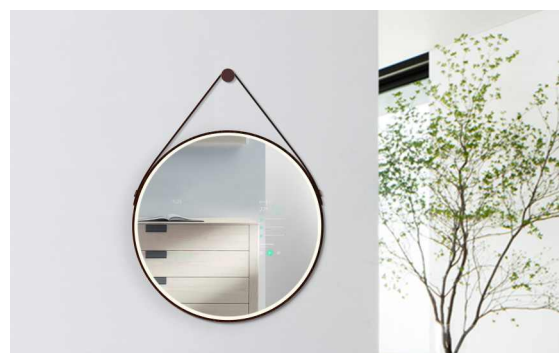

Bozz

深圳博时特科技有限公司
Bozz Technology (ShenZhen) Co., Ltd

智能“魔镜”系列

休眠时，它是一面普通的镜子，唤醒后化身智能家居管家

一面镜子，两面生活

32寸智能健身镜

一面镜子, 双面生活

专属健身课程