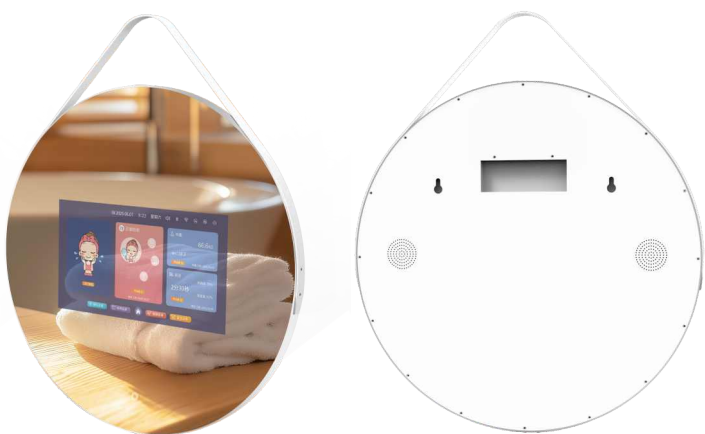

13.3寸智能镜

智能家居控制

智能健康管理

智能美妆

信息娱乐

项目	参数
处理器	Rk3566/RK3568(可选)
操作系统	Android
内存	2G DDR+8G EMMC
设备电源	DC 12V 3A
液晶屏	13.3" IPS 全视角, 分辨率:1920*1080
触摸	防水镜面触摸, 支持多点触摸
面板玻璃	纳米镀膜镜面
WIFI	2.4G/5G 双频 802.11a/b/g/n
蓝牙	蓝牙 4.0
扬声器	2W*2
电源开关	有 触摸
距离感应	感应距离 20-80cm
接口	USB *1
	USB(OTG)*1
	LAN(RJ45)*1
主机尺寸	D500*46MM
主体厚度	46mm
材料/工艺	钣金挂件, 铝合金中框

15.6寸智能镜

智能家居控制

智能健康管理

智能美妆

信息娱乐

项目	参数
处理器	Rk3566
操作系统	Android 11
内存	8G DDR+32G EMMC
设备电源	DC 12V 3A
液晶屏	15.6" IPS 全视角, 分辨率:1920*1080
触摸	防水镜面触摸, 支持多点触摸
面板玻璃	纳米镀膜镜面
WIFI	2.4G/5G 双频 802.11a/b/g/n
蓝牙	蓝牙 4.0
扬声器	3W*2
电源开关	有 触摸
接口	DC电源*1 LAN(RJ45)*1 USB *2 Type-C*1 3.5mm耳机口*1 TF卡槽
主机尺寸	D600*24MM
主体厚度	24mm
材料/工艺	钣金挂件, 铝合金中框

21.5寸智能化妆镜

智能家居控制

智能健康管理

智能美妆

信息娱乐

项目	参数
处理器	RK3566/RK3568(可选)
操作系统	Android
内存	2G DDR+8G EMMC
设备电源	AC 100-240V
液晶屏	21.5" IPS 全视角, 分辨率:1920*1080
触摸	防水镜面触摸, 支持多点触摸
摄像头	200W双目宽动态(选配)
人体感应	红外人体感应(选配)
面板玻璃	纳米镀膜镜面
标准网络	RJ45、WIFI、蓝牙
扬声器	2W*2
功耗	≤45W
接口	USB *1 USB(OTG)*1 Audio swich*1
主机尺寸	400*600mm
主体厚度	44mm
材料/工艺	钣金挂件, 铝合金中框