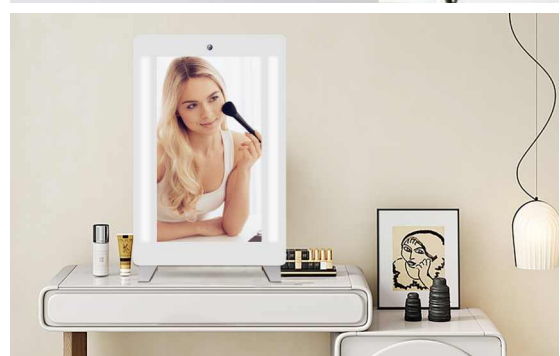

Bozz

深圳博时特科技有限公司
Bozz Technology (ShenZhen) Co., Ltd

智能“魔镜”系列

休眠时，它是一面普通的镜子，唤醒后化身智能家居管家

一面镜子，两面生活

32寸智能健身镜

一面镜子, 双面生活

专属健身课程