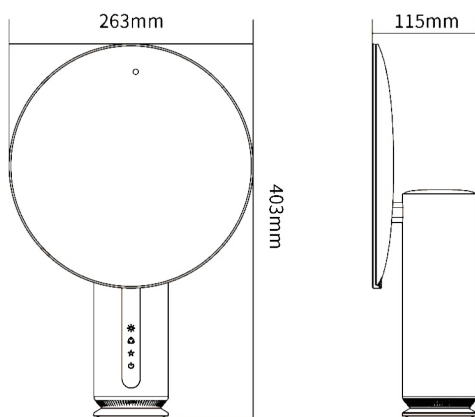

43寸智能健身镜

「镜」享运动, 您身边的智能健身教练

专属健身课程

动作捕捉

智能纠错

信息娱乐

项目	参数
处理器	Rk3566/RK3568(可选)
操作系统	Android
内存	4G DDR+16G EMMC
设备电源	AC 100-240V
液晶屏	43" IPS全视角, 分辨率:1920*1080
触摸	G+G多点触摸(选配)
亮度	350cd/m ² (原屏亮度)
摄像头	200W双目宽动态(选配)
人体感应	红外人体感应(选配)
标准网络	RJ45、WIFI、蓝牙
扬声器	10W*2
面板玻璃	纳米镀膜镜面
主机尺寸	1750*600*mm
主体厚度	40mm
重量	32kg
材料/工艺	铝合金中框

8寸测肤镜

精准检测肌肤问题 高效护肤

AI 精准测肤

AR 试妆

3色光源

妆品管理

项目	参数
处理器	Rk3566/RK3568(可选)
操作系统	Android
内存	2G DDR+8G EMMC
设备电源	DC 12V 3A
液晶屏	8" IPS全视角,分辨率:800*1280
触摸	防水镜面触摸,支持多点触摸
摄像头	500W单目摄像头
人体感应	红外人体感应(选配)
面板玻璃	纳米镀膜镜面
标准网络	WIFI、蓝牙
扬声器	2W*2
功耗	≤15W
接口	Type C*1
补光灯	白色补光灯,色温可调
主机尺寸	263*403mm
主体厚度	115mm
材料/工艺	ABS+玻璃+铝合金

21.5寸智能镜

智能家居控制

智能健康管理

智能美妆

信息娱乐

项目	参数
处理器	Rk3566/RK3568(可选)
操作系统	Android
内存	2G DDR+8G EMMC
设备电源	AC 100-240V
液晶屏	21.5" IPS 全视角, 分辨率:1920*1080
触摸	防水镜面触摸, 支持多点触摸
摄像头	200W双目宽动态(选配)
人体感应	红外人体感应(选配)
面板玻璃	纳米镀膜镜面
标准网络	RJ45、WIFI、蓝牙
扬声器	2W*2
功耗	≤45W
接口	USB *1
	USB(OTG)*1
	Audio swich*1
主机尺寸	800*600mm
主体厚度	25mm
材料/工艺	钣金挂件, 铝合金中框

13.3寸智能镜

智能家居控制

智能健康管理

智能美妆

信息娱乐

项目	参数
处理器	Rk3566/RK3568(可选)
操作系统	Android
内存	2G DDR+8G EMMC
设备电源	DC 12V 3A
液晶屏	13.3" IPS 全视角, 分辨率:1920*1080
触摸	防水镜面触摸, 支持多点触摸
面板玻璃	纳米镀膜镜面
WIFI	2.4G/5G 双频 802.11a/b/g/n
蓝牙	蓝牙 4.0
扬声器	2W*2
电源开关	有 触摸
距离感应	感应距离 20-80cm
接口	USB *1
	USB(OTG)*1
	LAN(RJ45)*1
主机尺寸	D500*46MM
主体厚度	46mm
材料/工艺	钣金挂件, 铝合金中框