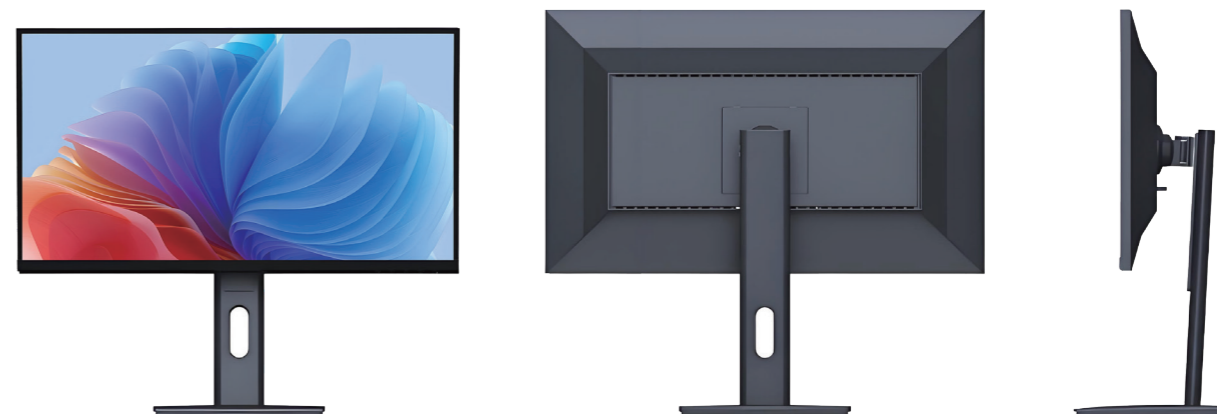

超清智慧显示屏

> 产品特点

- 1、高性能处理器, 超强运行内存, 更多内存配置可选;
- 2、高清大屏显示效果;
- 3、支持电容触摸;
- 4、丰富的外部接口;
- 5、具备RJ45百兆网口, 支持Ethernet;
- 6、高屏占比显示屏, 超清视觉体验。

> 使用场景

游戏电竞

工作办公

家庭娱乐

教育培训