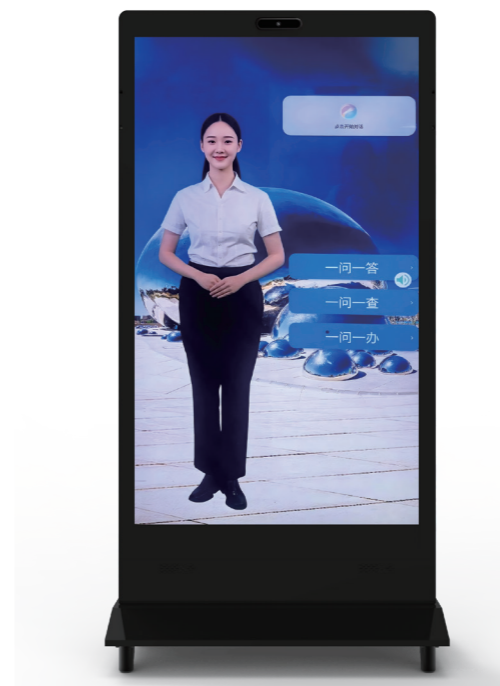

壁挂式电梯广告机

> 产品特点

- 1、18.5寸高清全视角屏
- 2、可内置摄像头,支持人脸识别,活体检查
- 3、最高支持3840*2160分辨率显示,刷新率@60fps
- 4、支持有线网络10/100M、无线网络2.4G/5G, 蓝牙4.0以及 3G/4G 接入
- 5、支持NFC,可读取常见的IC卡
- 6、支持以太网、WIFI 多种联网模式和多种格式的音视频编解码
- 7、支持通过网络接受媒体内容,存贮于本地后循环播放、插播、定时、垫片播放;
- 8、支持通过 U 盘导入;U 盘直接播放。

> 使用场景

电梯

商场

酒店

型号	AD185		
• 屏幕	尺寸	18.5寸	
	分辨率	1920*1080	
• 双目摄像头(选配)	类型	彩色	
	分辨率	200万像素	
	光圈	F2.0	
	白平衡	4.5MM	
	宽动态	支持	
	垂直广角	40度	
• 基本规格	水平广角	65度	
	操作系统	Android	
	处理器	RK3399标配--(可选RK3288/RK3576/RK3578)	
	内存	4G DDR+32EMMC	
	设备电源	12V/3A	
	设备功耗	36MAX	
	相对湿度	0%-90%(在不凝结水滴状态下)	
	工作温度	0°C~40°C	
	储藏温度	-20°C~60°C	
	使用环境	室内	
	接口	USB A *2	
		RJ45 LAN口*1	
		MINI_USB*1	
		DC电源口*1	
2*8Ω/5W(内置)			
SIM卡座(选配4G模组时标配)			
音频接口*1			
Rs232 串口/UART 扩展口 x3			
扬声器	3W*1		
• 电源特性	WIFI	2.4G 支持IEEE 802.11 b/g/n	
	蓝牙	支持蓝牙4.2	
	NFC	可选	
	通讯方式	4G全网通(可选)	

AI寸数字人一体机

> 产品特点

- 1、RK3588 八核处理器,Android 操作系统;
- 2、16G DDR+128G EMMC;
- 3、1200W单目摄像头;
- 4、4麦阵列,人声增强,智能降噪;
- 5、支持多点触摸;
- 6、支持公网、局域网(支持千兆)使用部署方式。

> 使用场景

商场

酒店

医院

政务中心

超清智慧显示屏

> 产品特点

- 1、高性能处理器, 超强运行内存, 更多内存配置可选;
- 2、高清大屏显示效果;
- 3、支持电容触摸;
- 4、丰富的外部接口;
- 5、具备RJ45百兆网口, 支持Ethernet;
- 6、高屏占比显示屏, 超清视觉体验。

> 使用场景

游戏电竞

工作办公

家庭娱乐

教育培训