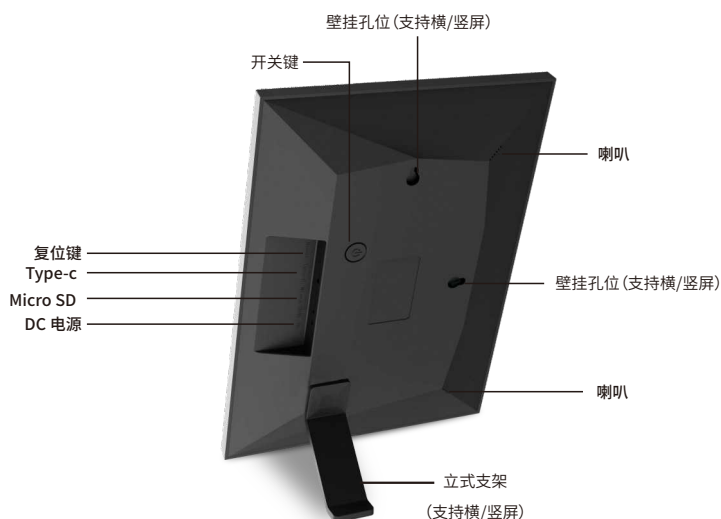

10.1寸云相框

屏幕比例
16:9

亮度
250 cd/m2

对比度
800:1

型号	PFF1016(水转印)
屏幕	10.1寸多点触摸屏
显示分辨率	1280*800 ips 16:9
CPU	RK 3126C Quad-core Cortex-A7 up to 1.2GHz
系统	Android 8.0
内存	1G+16G(可扩展至32G)
WiFi	802.11b/g/n (2.4Ghz)
I/O接口	SD卡槽*1、USB*1、DC*1
图片格式	jpeg, jpg
视频格式	MPEG-1, MPEG-2, MPEG-4, H.263, H.264, VC1, RV 等
音乐格式	Mp3, WMA, AAC 等
电源	5V/2A
支持语言	支持多国语言
产品认证	产品通过FCC、CE、Rohs、Red、Erp认证
净重	505g
毛重	931g
相框尺寸	261.5*180.3*24.4mm
包装尺寸	345 * 225 * 45mm

10.1寸云相框

屏幕比例
16:10

亮度
300 cd/m2

对比度
1000:1

型号	CPF1011
屏幕	10.1寸多点触摸屏
显示分辨率	1280*800 ips 16:10
CPU	RK 3126C Quad-core Cortex-A7 up to 1.2GHz
系统	Android 8.0
内存	1G+16G(可扩展至32G)
WiFi	802.11b/g/n (2.4Ghz)
I/O接口	Type*1、micro USB*1、DC*1、复位键
图片格式	jpeg, jpg, png等
视频格式	MPEG-1, MPEG-2, MPEG-4, H.263, H.264, VC1, RV 等
音乐格式	Mp3, WMA, AAC 等
电源	5V/2A
支持语言	支持多国语言
产品认证	产品通过FCC、CE、Rohs、Red、Erp认证
净重	503g
毛重	991g
相框尺寸	260*180*20.6mm
包装尺寸	349x218x51.5mm

10.1寸云相框

屏幕比例
16:10

亮度
300 cd/m²

对比度
1000:1

型号	CPF1017
屏幕	10.1寸多点触摸屏
显示分辨率	1280*800 ips 16:10
CPU	RK 3126C Quad-core Cortex-A7 up to 1.2GHz
系统	Android 8.0
内存	1G+16G(可扩展至32G)
WiFi	802.11b/g/n (2.4Ghz)
I/O接口	Type*1、micro USB*1、DC*1、复位键
图片格式	jpeg, jpg, png等
视频格式	MPEG-1, MPEG-2, MPEG-4, H.263, H.264, VC1, RV 等
音乐格式	Mp3, WMA, AAC 等
电源	5V/2A
支持语言	支持多国语言
产品认证	产品通过FCC、CE、Rohs、Red、Erp认证
净重	542g
毛重	1030g
相框尺寸	269*189*27.6mm
包装尺寸	349x218x51.5mm