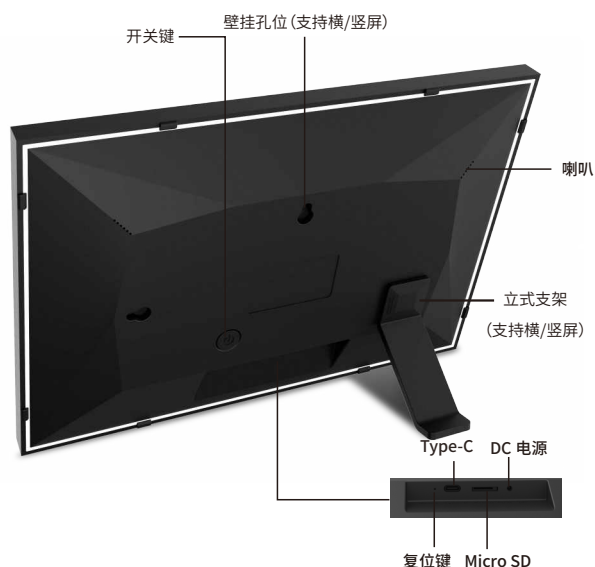

10.1寸云相框

屏幕比例
16:10

亮度
300 cd/m2

对比度
1000:1

型号	CPF1011
屏幕	10.1寸多点触摸屏
显示分辨率	1280*800 ips 16:10
CPU	RK 3126C Quad-core Cortex-A7 up to 1.2GHz
系统	Android 8.0
内存	1G+16G(可扩展至32G)
WiFi	802.11b/g/n (2.4Ghz)
I/O接口	Type*1、micro USB*1、DC*1、复位键
图片格式	jpeg, jpg, png等
视频格式	MPEG-1, MPEG-2, MPEG-4, H.263, H.264, VC1, RV 等
音乐格式	Mp3, WMA, AAC 等
电源	5V/2A
支持语言	支持多国语言
产品认证	产品通过FCC、CE、Rohs、Red、Erp认证
净重	503g
毛重	991g
相框尺寸	260*180*20.6mm
包装尺寸	349x218x51.5mm

10.1寸云相框

屏幕比例
16:10

亮度
300 cd/m²

对比度
1000:1

型号	CPF1017
屏幕	10.1寸多点触摸屏
显示分辨率	1280*800 ips 16:10
CPU	RK 3126C Quad-core Cortex-A7 up to 1.2GHz
系统	Android 8.0
内存	1G+16G(可扩展至32G)
WiFi	802.11b/g/n (2.4Ghz)
I/O接口	Type*1、micro USB*1、DC*1、复位键
图片格式	jpeg, jpg, png等
视频格式	MPEG-1, MPEG-2, MPEG-4, H.263, H.264, VC1, RV 等
音乐格式	Mp3, WMA, AAC 等
电源	5V/2A
支持语言	支持多国语言
产品认证	产品通过FCC、CE、Rohs、Red、Erp认证
净重	542g
毛重	1030g
相框尺寸	269*189*27.6mm
包装尺寸	349x218x51.5mm

15.6寸云相框

屏幕比例
16:9

亮度
300 cd/m2

对比度
1000:1

型号	PFF1561
屏幕	15.6寸多点触摸屏
显示分辨率	1920*1080 ips 16:9
CPU	RK 3326
系统	Android 8.0
内存	1G+16G(可扩展至32G)
WiFi	802.11b/g/n (2.4Ghz)
I/O接口	SD卡槽*1、DC*1、Type-C*1
图片格式	jpeg, jpg, png等
视频格式	MPEG-1, MPEG-2, MPEG-4, H.263, H.264, VC1, RV 等
音乐格式	Mp3, WMA, AAC 等
电源	12V/1.5A
支持语言	支持多国语言
产品认证	产品通过FCC、CE、Rohs、Red、Erp认证
净重	1059g
毛重	1573g
相框尺寸	399 * 247 * 26mm
包装尺寸	500* 290 * 48mm