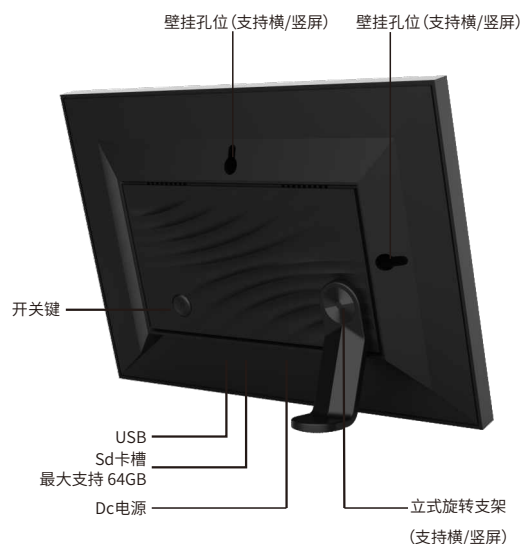

Enjoy your hearty "Beef Stew with Bread"!

10.1寸云相框

屏幕比例
16:10

亮度
300 cd/m²

对比度
1000:1

型号	PFF1016
屏幕	10.1寸多点触摸屏
显示分辨率	1280*800 ips 16:10
CPU	RK 3126C Quad-core Cortex-A7 up to 1.2GHz
系统	Android 8.0
内存	1G+16G(可扩展至32G)
WiFi	802.11b/g/n (2.4Ghz)
I/O接口	SD卡槽*1、USB*1、DC*1
图片格式	jpeg, jpg
视频格式	MPEG-1, MPEG-2, MPEG-4, H.263, H.264, VC1, RV 等
音乐格式	Mp3, WMA, AAC 等
电源	5V/2A
支持语言	支持多国语言
产品认证	产品通过FCC、CE、Rohs、Red、Erp认证
净重	505g
毛重	931g
相框尺寸	261.5*180.3*24.4mm
包装尺寸	345 * 225 * 45mm

10.1寸云相框

屏幕比例
16:9

亮度
250 cd/m2

对比度
800:1

型号	PFF1016(水转印)
屏幕	10.1寸多点触摸屏
显示分辨率	1280*800 ips 16:9
CPU	RK 3126C Quad-core Cortex-A7 up to 1.2GHz
系统	Android 8.0
内存	1G+16G(可扩展至32G)
WiFi	802.11b/g/n (2.4Ghz)
I/O接口	SD卡槽*1、USB*1、DC*1
图片格式	jpeg, jpg
视频格式	MPEG-1, MPEG-2, MPEG-4, H.263, H.264, VC1, RV 等
音乐格式	Mp3, WMA, AAC 等
电源	5V/2A
支持语言	支持多国语言
产品认证	产品通过FCC、CE、Rohs、Red、Erp认证
净重	505g
毛重	931g
相框尺寸	261.5*180.3*24.4mm
包装尺寸	345 * 225 * 45mm