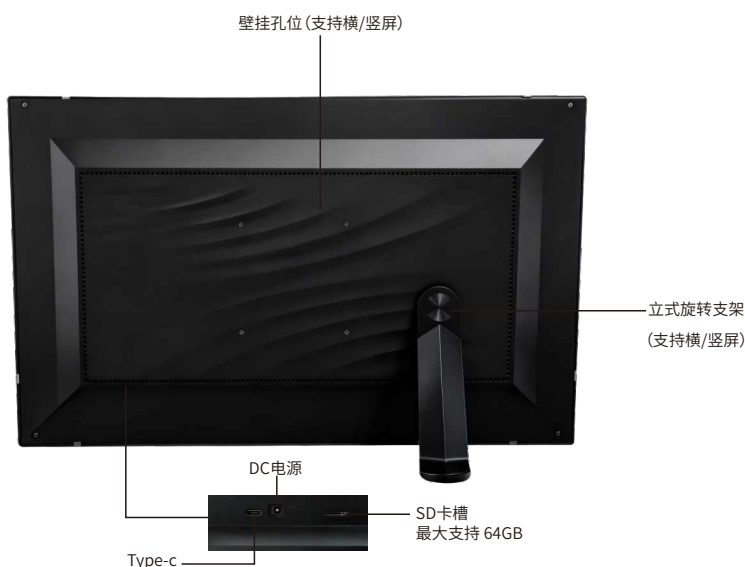

15.6寸云相框

屏幕比例
16:9

亮度
300 cd/m2

对比度
1000:1

型号	PFF1561
屏幕	15.6寸多点触摸屏
显示分辨率	1920*1080 ips 16:9
CPU	RK 3326
系统	Android 8.0
内存	1G+16G(可扩展至32G)
WiFi	802.11b/g/n (2.4Ghz)
I/O接口	SD卡槽*1、DC*1、Type-C*1
图片格式	jpeg, jpg, png等
视频格式	MPEG-1, MPEG-2, MPEG-4, H.263, H.264, VC1, RV 等
音乐格式	Mp3, WMA, AAC 等
电源	12V/1.5A
支持语言	支持多国语言
产品认证	产品通过FCC、CE、Rohs、Red、Erp认证
净重	1059g
毛重	1573g
相框尺寸	399 * 247 * 26mm
包装尺寸	500* 290 * 48mm

21.5寸云相框

屏幕比例
16:9

亮度
250 cd/m2

对比度
1000:1

型号	PFF2151
屏幕	21.5寸多点触摸屏
显示分辨率	1920*1080 ips 16:9
CPU	RK 3326
系统	Android 8.0
内存	1G+16G(可扩展至32G)
WiFi	802.11b/g/n (2.4Ghz)
I/O接口	Type-C*1 / SD*1(支持64G)/DC电源*1
图片格式	jpeg, jpg, png等
视频格式	MPEG-1, MPEG-2, MPEG-4, H.263, H.264, VC1, RV 等
音乐格式	Mp3, WMA, AAC 等
电源	12V/3A
支持语言	支持多国语言
产品认证	产品通过FCC、CE、Rohs、Red、Erp认证
净重	TBD
毛重	TBD
相框尺寸	530*321*45mm
包装尺寸	TBD

10.1寸日历相框

日程安排 | 看护计划 | 设置提醒 | 照片传输

屏幕比例
16:10

亮度
300 cd/m²

对比度
1000:1

型号	CPF1018
屏幕	10.1寸多点触摸屏
显示分辨率	1280*800 ips 16:10
CPU	高性能低功耗四核ARM Cortex-A53处理器
系统	Android 11
内存	1G+16G
WiFi	2.4G/5G 支持IEEE 802.11 b/g/n
蓝牙	支持蓝牙2.1/3.0/4.0/4.2
I/O接口	Type-C *1/DC电源口 *1/支持Micro TF卡槽 可选, 最大128G
扬声器	8欧1W *2
麦克风	MIC *2 (可选)
光感	透光不透孔
人体红外感应	识别范围4.5米内
电源	12V/0.8A
边框颜色	白色、深空灰、蓝色, 黑色, 粉色、水转印木纹, 实木
净重	TBD
毛重	TBD
相框尺寸	261.5*180.3*23.9mm
包装尺寸	295*224*73mm