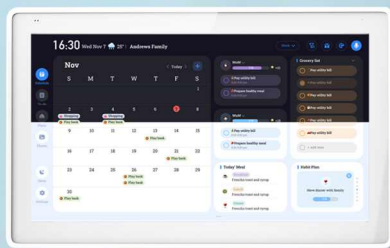

日历相框

日程安排

看护计划

设置提醒

照片传输

I'm Mom, I need to travel to Arizona next week.

- Grab a dozen eggs
- Pick up a loaf of bread
- Grab a dozen eggs
- Buy some fresh Bananas
- Buy a toothbrush
- Automobile washer fluid