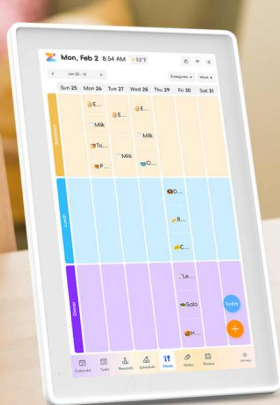

红外人体感应

光感

10.1寸电容触摸屏

喇叭

电源口

喇叭

麦克风

麦克风

开关键

桌面支架

15.6寸日历相框

日程安排 | 看护计划 | 设置提醒 | 照片传输

屏幕比例
16:9

亮度
250 cd/m²

对比度
1000:1

型号	CPF1568
屏幕	15.6寸多点触摸屏
显示分辨率	1920*1080 ips 16:9
CPU	高性能低功耗四核ARM Cortex-A53处理器
系统	Android 11
内存	1G DDR+16G EMMC
WiFi	2.4G/5G 支持IEEE 802.11 b/g/n
蓝牙	支持蓝牙2.1/3.0/4.0/4.2
I/O接口	Type-C *1/DC电源口 *1/支持Micro TF卡槽 可选, 最大128G
扬声器	8欧1W *2
麦克风	MIC *2 (可选)
光感	半透光玻璃面板
人体红外感应	识别范围4.5米内
电源	12V/1.5A
边框颜色	白色、深空灰、蓝色, 黑色, 粉色、水转印木纹, 实木
净重	TBD
毛重	TBD
相框尺寸	402.6*251.5*26.8mm
包装尺寸	436*286*86 mm