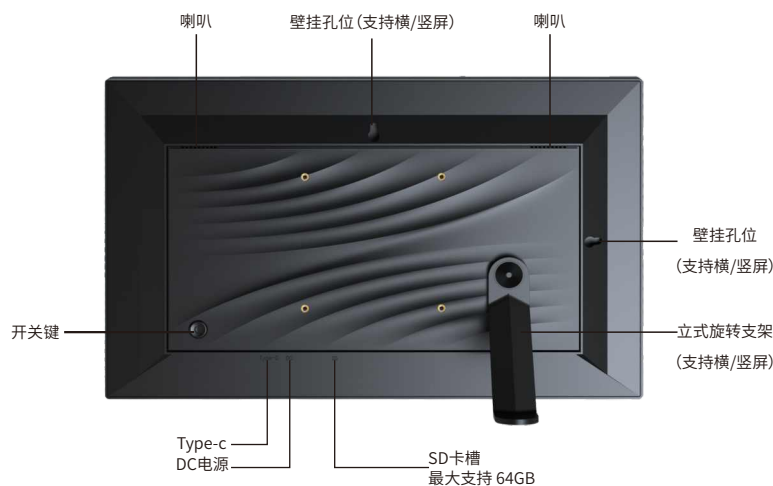

10.1寸云相框

屏幕比例
16:10

亮度
300 cd/m²

对比度
1000:1

型号	CPF1017
屏幕	10.1寸多点触摸屏
显示分辨率	1280*800 ips 16:10
CPU	RK 3126C Quad-core Cortex-A7 up to 1.2GHz
系统	Android 8.0
内存	1G+16G(可扩展至32G)
WiFi	802.11b/g/n (2.4Ghz)
I/O接口	Type*1、micro USB*1、DC*1、复位键
图片格式	jpeg, jpg, png等
视频格式	MPEG-1, MPEG-2, MPEG-4, H.263, H.264, VC1, RV 等
音乐格式	Mp3, WMA, AAC 等
电源	5V/2A
支持语言	支持多国语言
产品认证	产品通过FCC、CE、Rohs、Red、Erp认证
净重	542g
毛重	1030g
相框尺寸	269*189*27.6mm
包装尺寸	349x218x51.5mm

15.6寸云相框

屏幕比例
16:9

亮度
300 cd/m2

对比度
1000:1

型号	PFF1561
屏幕	15.6寸多点触摸屏
显示分辨率	1920*1080 ips 16:9
CPU	RK 3326
系统	Android 8.0
内存	1G+16G(可扩展至32G)
WiFi	802.11b/g/n (2.4Ghz)
I/O接口	SD卡槽*1、DC*1、Type-C*1
图片格式	jpeg, jpg, png等
视频格式	MPEG-1, MPEG-2, MPEG-4, H.263, H.264, VC1, RV 等
音乐格式	Mp3, WMA, AAC 等
电源	12V/1.5A
支持语言	支持多国语言
产品认证	产品通过FCC、CE、Rohs、Red、Erp认证
净重	1059g
毛重	1573g
相框尺寸	399 * 247 * 26mm
包装尺寸	500* 290 * 48mm

21.5寸云相框

屏幕比例
16:9

亮度
250 cd/m2

对比度
1000:1

型号	PFF2151
屏幕	21.5寸多点触摸屏
显示分辨率	1920*1080 ips 16:9
CPU	RK 3326
系统	Android 8.0
内存	1G+16G(可扩展至32G)
WiFi	802.11b/g/n (2.4Ghz)
I/O接口	Type-C*1 / SD*1(支持64G)/DC电源*1
图片格式	jpeg, jpg, png等
视频格式	MPEG-1, MPEG-2, MPEG-4, H.263, H.264, VC1, RV 等
音乐格式	Mp3, WMA, AAC 等
电源	12V/3A
支持语言	支持多国语言
产品认证	产品通过FCC、CE、Rohs、Red、Erp认证
净重	TBD
毛重	TBD
相框尺寸	530*321*45mm
包装尺寸	TBD