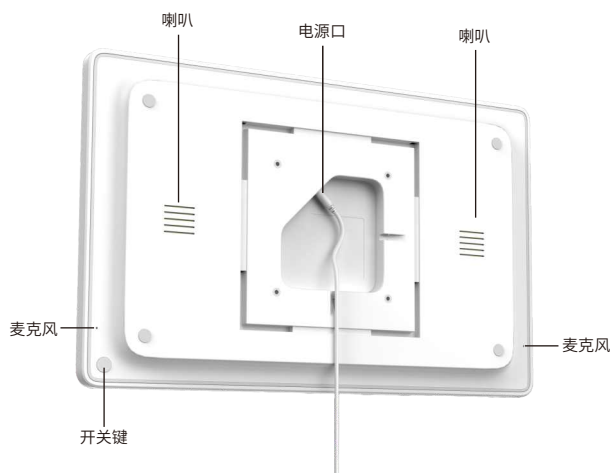

红外人体感应

光感

10.1寸电容触摸屏

喇叭

电源口

喇叭

麦克风

麦克风

开关键

桌面支架

15.6寸日历相框

日程安排 | 看护计划 | 设置提醒 | 照片传输

屏幕比例
16:9

亮度
250 cd/m²

对比度
1000:1

型号	CPF1568
屏幕	15.6寸多点触摸屏
显示分辨率	1920*1080 ips 16:9
CPU	高性能低功耗四核ARM Cortex-A53处理器
系统	Android 11
内存	1G DDR+16G EMMC
WiFi	2.4G/5G 支持IEEE 802.11 b/g/n
蓝牙	支持蓝牙2.1/3.0/4.0/4.2
I/O接口	Type-C *1/DC电源口 *1/支持Micro TF卡槽 可选, 最大128G
扬声器	8欧1W *2
麦克风	MIC *2 (可选)
光感	半透光玻璃面板
人体红外感应	识别范围4.5米内
电源	12V/1.5A
边框颜色	白色、深空灰、蓝色, 黑色, 粉色、水转印木纹, 实木
净重	TBD
毛重	TBD
相框尺寸	402.6*251.5*26.8mm
包装尺寸	436*286*86 mm