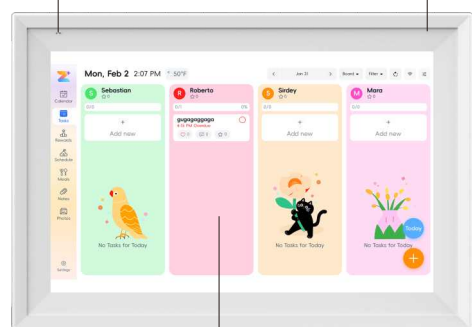

21.5寸云相框

屏幕比例
16:9

亮度
250 cd/m2

对比度
1000:1

型号	PFF2151
屏幕	21.5寸多点触摸屏
显示分辨率	1920*1080 ips 16:9
CPU	RK 3326
系统	Android 8.0
内存	1G+16G(可扩展至32G)
WiFi	802.11b/g/n (2.4Ghz)
I/O接口	Type-C*1 / SD*1(支持64G)/DC电源*1
图片格式	jpeg, jpg, png等
视频格式	MPEG-1, MPEG-2, MPEG-4, H.263, H.264, VC1, RV 等
音乐格式	Mp3, WMA, AAC 等
电源	12V/3A
支持语言	支持多国语言
产品认证	产品通过FCC、CE、Rohs、Red、Erp认证
净重	TBD
毛重	TBD
相框尺寸	530*321*45mm
包装尺寸	TBD

10.1寸日历相框

日程安排 | 看护计划 | 设置提醒 | 照片传输

屏幕比例
16:10

亮度
300 cd/m²

对比度
1000:1

型号	CPF1018
屏幕	10.1寸多点触摸屏
显示分辨率	1280*800 ips 16:10
CPU	高性能低功耗四核ARM Cortex-A53处理器
系统	Android 11
内存	1G+16G
WiFi	2.4G/5G 支持IEEE 802.11 b/g/n
蓝牙	支持蓝牙2.1/3.0/4.0/4.2
I/O接口	Type-C *1/DC电源口 *1/支持Micro TF卡槽 可选, 最大128G
扬声器	8欧1W *2
麦克风	MIC *2 (可选)
光感	透光不透孔
人体红外感应	识别范围4.5米内
电源	12V/0.8A
边框颜色	白色、深空灰、蓝色, 黑色, 粉色、水转印木纹, 实木
净重	TBD
毛重	TBD
相框尺寸	261.5*180.3*23.9mm
包装尺寸	295*224*73mm

红外人体感应

光感

10.1寸电容触摸屏

喇叭

电源口

喇叭

麦克风

麦克风

开关键

桌面支架

15.6寸日历相框

日程安排 | 看护计划 | 设置提醒 | 照片传输

屏幕比例
16:9

亮度
250 cd/m²

对比度
1000:1

型号	CPF1568
屏幕	15.6寸多点触摸屏
显示分辨率	1920*1080 ips 16:9
CPU	高性能低功耗四核ARM Cortex-A53处理器
系统	Android 11
内存	1G DDR+16G EMMC
WiFi	2.4G/5G 支持IEEE 802.11 b/g/n
蓝牙	支持蓝牙2.1/3.0/4.0/4.2
I/O接口	Type-C *1/DC电源口 *1/支持Micro TF卡槽 可选, 最大128G
扬声器	8欧1W *2
麦克风	MIC *2 (可选)
光感	半透光玻璃面板
人体红外感应	识别范围4.5米内
电源	12V/1.5A
边框颜色	白色、深空灰、蓝色, 黑色, 粉色、水转印木纹, 实木
净重	TBD
毛重	TBD
相框尺寸	402.6*251.5*26.8mm
包装尺寸	436*286*86 mm