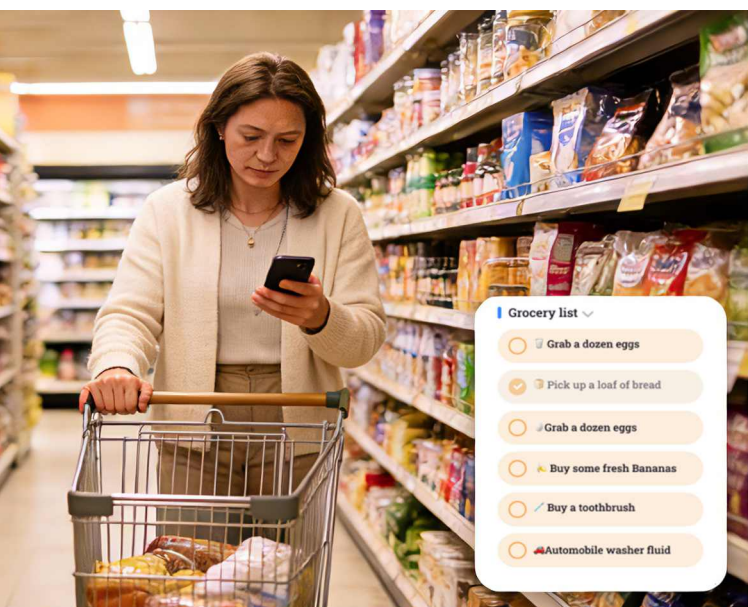

手机传输

多种照片传输方式

重力感应
支持横屏/竖屏
支持桌面/壁挂

支持多点电容触摸

内存容量大
支持 >2000 张照片/视频存储

日历相框

日程安排

看护计划

设置提醒

照片传输

I'm Mom, I need to travel to Arizona next week.

- Grab a dozen eggs
- Pick up a loaf of bread
- Grab a dozen eggs
- Buy some fresh Bananas
- Buy a toothbrush
- Automobile washer fluid

Yoga
★ +10
5/30