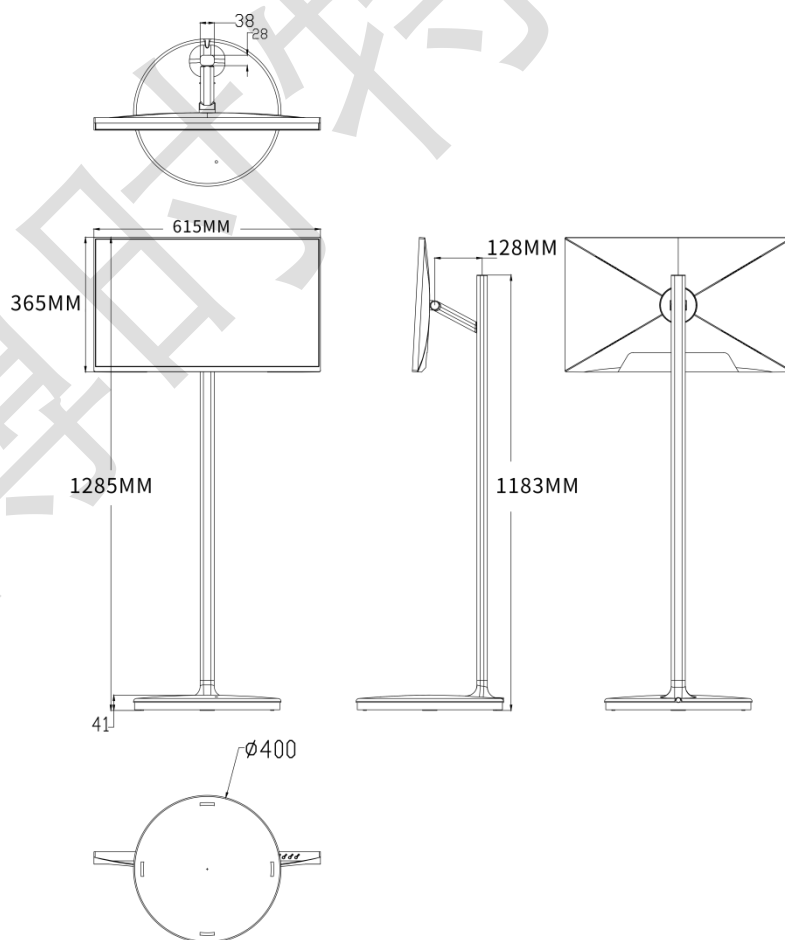

三、产品规格表

27 寸闺蜜机			
产品型号			
屏幕	尺寸	27 寸 16:9	
	分辨率	3840*2160	
基本规格	操作系统	Android14	
	处理器	RK3576, 可选 RK3588	
	内存	4GDDR+32G EMMC 容量可选	
	设备电源	19V3A	
	设备功耗	≤38W	
	相对湿度	10%~90%	
	工作温度	0° C~40° C	
	储藏温度	-20° C~60° C	
	使用环境	室内	
	外置接口		USB2.0 Type A* 1
			USB3.0 Type A* 1
			TYPE-C OTG*1
			RJ45 千兆网口*1
		DC IN*1	
		3.5mm 耳机口，支持耳麦一体	
扬声器		HDMI IN 最高 4K 60fps	
基本参数	WIFI	8Ω 3W*2	
	蓝牙	2. 4G/5G 支持 WIFI6	
	摄像头	支持蓝牙 5.2	
	网口	200W 外置磁吸摄像头	
	TF 卡	RJ45 千兆网口	
	4G	支持	
	麦克风	可选	

四、27寸智慧移动屏（闺蜜机）外观图示

五、27寸智慧移动屏（闺蜜机）结构尺寸图

六. 包装以及使用说明

材料/工具清单

序号	材料/工具名称	用量	说明
1	主机及自带附件	1	自带附件包括：电源适配器、屏幕连接线、干燥剂、检验合格证等
2	网线（可选：需要外购）	若干	用于布置以太网及其它剩余走线
3	网线钳、网络测试仪、斜口钳、电工胶带、电线卡扣（可选：需要外购）	若干	用于布置以太网及其它剩余走线