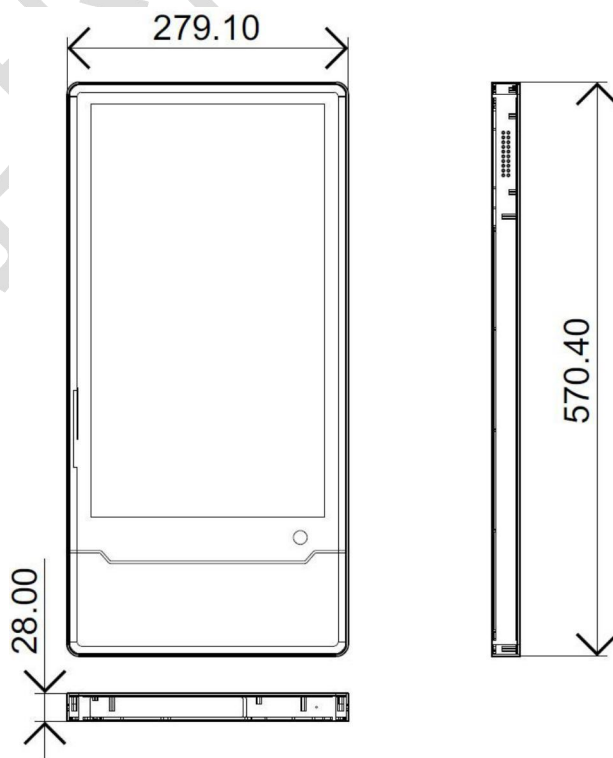

五. AD185收银设备外形尺寸