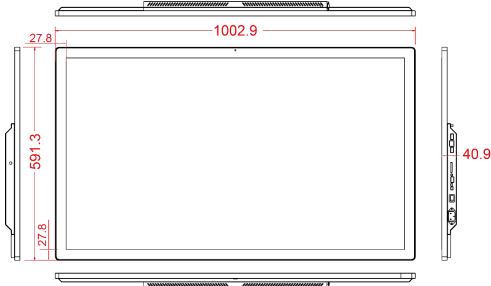

型号	SWRT430A	
LCD	43" TFT 1920*1080 IPS	
触摸屏	43" 电容式触摸屏, 支持10点(可选)	
CPU	RK3399标配 (可选RK3566/RK3568)	
多媒体	高清视频解码器 (4K@60fps and FHD 1080p@60fps) 高清视频编码器 (最高可达1080@30fps) 图形处理器提供3D图形支持OpenGL ES1/2/3.0和OpenVG 1.1 DriectX11 2D/3D GPU (Mali T764) 强劲的动力管理单元 (PMU) I2S 主机和从机接口音频	
DDR/Flash	Dual Channel	4G DDR
	eMMC/NAND flash	32G
	Three-axis	Freescale MMA8452Q
麦克风	内置麦克风	
操作系统	OS	Android 系统, (可选Linux)
Wi-Fi	WiFi	IEEE 802.11 a/b/g/n,内置无线网络 (2.4G/5G)+蓝牙4.0模块
以太网	RJ45	RTL8211E 10M/100M /1000M
标准应用程序	支持音乐格式	MP3,WMA,WAV,OGG,AAC,FLAC,3GP...
	支持视频格式	MPEG1/2/4,AVI,WMV,MKV,MOV,VP8, H.263/264/265...
	支持图片格式	JPG,BMP,PNG...
	浏览器	IE浏览器
	应用商店	谷歌应用商店
	Adobe Flash Player	V11.1 或更高版本
	HTML5	支持
	DLNA	支持
输入输出端口	多窗口	支持
	Mini USB接口1	支持数据传输 (当HDMI输入时, MINI-USB输出TP控制信号给到外设)
	USB类型	USB2.0x3
	电源	电源适配器 19V, 4A,孔径5毫米
	按钮	电源
	HDMI	HDMI IN/OUT(可选)
	SD卡槽	SD
	耳机	20毫瓦@16欧, 立体声, 直径3.5毫米耳机插孔
尺寸及其它	扬声器	内置4欧/5瓦扬声器X2
	摄像头	前置30万/200万可选
	尺寸	1002.9毫米 x 591.3毫米 x 40.9毫米
	净重	20.6公斤
	VESA壁挂安装孔	400毫米 x 200毫米
	毛重	22.46公斤
包装尺寸	1217毫米x230毫米x805毫米	
外壳材料	金属	