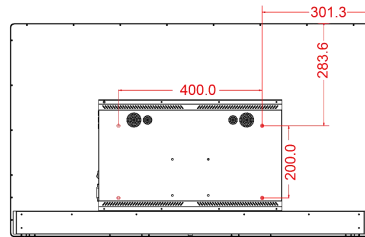

型号	SWRT430A	
LCD	43" TFT 1920*1080 IPS	
触摸屏	43" 电容式触摸屏, 支持10点(可选)	
CPU	RK3399标配 (可选RK3566/RK3568)	
多媒体	高清视频解码器 (4K@60fps and FHD 1080p@60fps) 高清视频编码器 (最高可达1080@30fps) 图形处理器提供3D图形支持OpenGL ES1/2/3.0和OpenVG 1.1 DriectX11 2D/3D GPU (Mali T764) 强劲的动力管理单元 (PMU) I2S 主机和从机接口音频	
DDR/Flash	Dual Channel	4G DDR
	eMMC/NAND flash	32G
	Three-axis	Freescale MMA8452Q
麦克风	内置麦克风	
操作系统	OS	Android 系统, (可选Linux)
Wi-Fi	WiFi	IEEE 802.11 a/b/g/n,内置无线网络 (2.4G/5G)+蓝牙4.0模块
以太网	RJ45	RTL8211E 10M/100M /1000M
标准应用程序	支持音乐格式	MP3,WMA,WAV,OGG,AAC,FLAC,3GP...
	支持视频格式	MPEG1/2/4,AVI,WMV,MKV,MOV,VP8, H.263/264/265...
	支持图片格式	JPG,BMP,PNG...
	浏览器	IE浏览器
	应用商店	谷歌应用商店
	Adobe Flash Player	V11.1 或更高版本
	HTML5	支持
	DLNA	支持
输入输出端口	多窗口	支持
	Mini USB接口1	支持数据传输 (当HDMI输入时, MINI-USB输出TP控制信号给到外设)
	USB类型	USB2.0x3
	电源	电源适配器 19V, 4A,孔径5毫米
	按钮	电源
	HDMI	HDMI IN/OUT(可选)
	SD卡槽	SD
	耳机	20毫瓦@16欧, 立体声, 直径3.5毫米耳机插孔
尺寸及其它	扬声器	内置4欧/5瓦扬声器X2
	摄像头	前置30万/200万可选
	尺寸	1002.9毫米 x 591.3毫米 x 40.9毫米
	净重	20.6公斤
	VESA壁挂安装孔	400毫米 x 200毫米
	毛重	22.46公斤
包装尺寸	1217毫米x230毫米x805毫米	
外壳材料	金属	