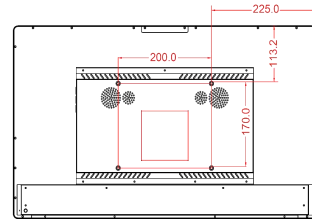

型号	SWRT270A	
LCD	27" TFT 1920*1080 IPS	
触摸屏	27" 电容式触摸屏, 支持10点(可选)	
CPU	RK3399标配 (可选RK3566/RK3568)	
多媒体	高清视频解码器 (4K@60fps and FHD 1080p@60fps)	
	高清视频编码器 (最高可达1080@30fps)	
	图形处理器提供3D图形支持OpenGL ES1/2/3.0和OpenVG 1.1 DriectX11	
	2D/3D GPU (Mali T764)	
	强劲的动力管理单元 (PMU)	
DDR/Flash	Dual Channel DDR3/L	4G DDR
	eMMC/NAND flash	32G
	Three-axis	Freescle MMA8452Q
	麦克风	内置麦克风
操作系统	OS	Android 系统, (可选Linux)
Wi-Fi	WiFi	内置无线网络 (2.4G/5G)+ 蓝牙4.0模块
以太网	RJ45	RTL8211E 10M/100M /1000M
标准应用程序	支持音乐格式	MP3,WMA,WAV,OGG,AAC,FLAC,3GP...
	支持视频格式	MPEG1/2/4,AVI,WMV,MKV,MOV,VP8, H.263/264/265...
	支持图片格式	JPG,BMP,PNG...
	浏览器	IE浏览器
	应用商店	谷歌应用商店
	Adobe Flash Player	V11.1或更高版本
	HTML5	支持
	DLNA	支持
输入输出端口	多窗口	支持
	Mini USB接口1	支持数据传输 (当HDMI输入时, MINI-USB输出TP控制信号给到外设)
	USB类型	USB2.0x2
	电源	直流 19伏3安,孔径5毫米
	按钮	电源按键
	HDMI	HDMI IN/OUT(可选)
	SD卡槽	SD
	耳机	20毫瓦@16欧, 立体声, 直径3.5毫米耳机插孔
	扬声器	内置4欧/5瓦扬声器X2
摄像头	前置30万/200万可选	
尺寸及其它	尺寸	649.8 毫米x 388.4毫米 x 37毫米 (MAX)
	净重	5.24公斤
	VESA壁挂安装孔	200毫米 x 170毫米
	毛重	6.36公斤
	包装尺寸	720毫米x485毫米x140毫米
	外壳材料	金属