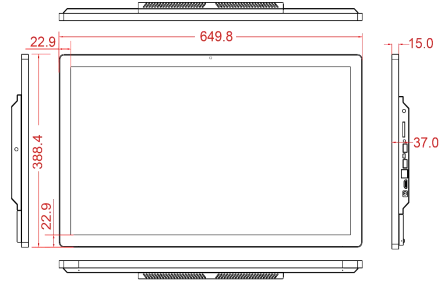

型号	SWRT270A	
LCD	27" TFT 1920*1080 IPS	
触摸屏	27" 电容式触摸屏, 支持10点(可选)	
CPU	RK3399标配 (可选RK3566/RK3568)	
多媒体	高清视频解码器 (4K@60fps and FHD 1080p@60fps)	
	高清视频编码器 (最高可达1080@30fps)	
	图形处理器提供3D图形支持OpenGL ES1/2/3.0和OpenVG 1.1 DriectX11	
	2D/3D GPU (Mali T764)	
	强劲的动力管理单元 (PMU)	
DDR/Flash	Dual Channel DDR3/L	4G DDR
	eMMC/NAND flash	32G
	Three-axis	Freescle MMA8452Q
	麦克风	内置麦克风
操作系统	OS	Android 系统, (可选Linux)
Wi-Fi	WiFi	内置无线网络 (2.4G/5G)+ 蓝牙4.0模块
以太网	RJ45	RTL8211E 10M/100M /1000M
标准应用程序	支持音乐格式	MP3,WMA,WAV,OGG,AAC,FLAC,3GP...
	支持视频格式	MPEG1/2/4,AVI,WMV,MKV,MOV,VP8, H.263/264/265...
	支持图片格式	JPG,BMP,PNG...
	浏览器	IE浏览器
	应用商店	谷歌应用商店
	Adobe Flash Player	V11.1或更高版本
	HTML5	支持
	DLNA	支持
输入输出端口	多窗口	支持
	Mini USB接口1	支持数据传输 (当HDMI输入时, MINI-USB输出TP控制信号给到外设)
	USB类型	USB2.0x2
	电源	直流 19伏3安,孔径5毫米
	按钮	电源按键
	HDMI	HDMI IN/OUT(可选)
	SD卡槽	SD
	耳机	20毫瓦@16欧, 立体声, 直径3.5毫米耳机插孔
	扬声器	内置4欧/5瓦扬声器X2
摄像头	前置30万/200万可选	
尺寸及其它	尺寸	649.8 毫米x 388.4毫米 x 37毫米 (MAX)
	净重	5.24公斤
	VESA壁挂安装孔	200毫米 x 170毫米
	毛重	6.36公斤
	包装尺寸	720毫米x485毫米x140毫米
	外壳材料	金属