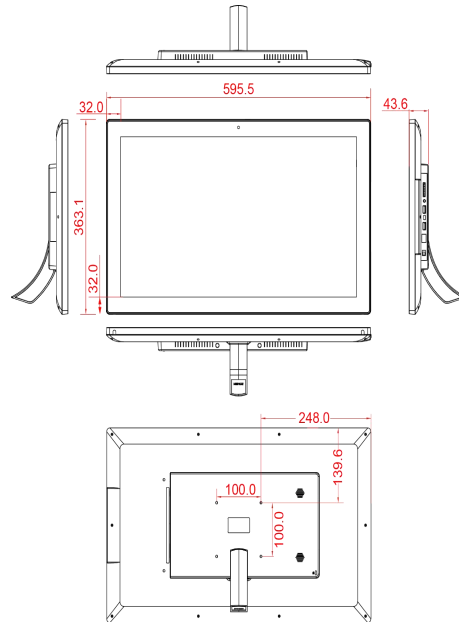

型号	SWRT240A	
显示屏	24" TFT 1920*1080 IPS	
触摸屏	24" 电容式触摸屏, 支持10点(可选)	
CPU	RK3399标配 (RK3566/RK3568可选)	
多媒体	高清视频解码器 (1080@60fps)	
	高清视频编码器 (1080@30fps)	
	图形处理器提供3D图形支持OpenGL ES2.0和OpenVG 1.0.1	
	2D/3D GPU (PowerVR SGX544MP)	
	强劲的动力管理单元 (PMU)	
	I2S 主机和从机接口音频	
DDR/Flash	Dual Channel DDR3/L	4G DDR
	eMMC/NAND flash	32G
	Three-axis	Freescale MMA8452Q
麦克风	内置麦克风	
操作系统	OS	Android 系统 (可选Linux)
Wi-Fi	WiFi	Broadcom IEEE 802.11 a/b/g/n,内置无线网络 (2.4G/5G)+ 蓝牙4.0模块
以太网	RJ45	10M/100M /1000M
标准应用程序	支持音乐格式	MP3,WMA,WAV,OGG,AAC,FLAC,3GP...
	支持视频格式	MPEG1/2/4,AVI,WMV,MKV,MOV,VP8, H.263/264/265...
	支持图片格式	JPG,BMP,PNG...
	浏览器	IE浏览器
	应用商店	谷歌应用商店
	Adobe Flash Player	V11.1或更高版本
	HTML5	支持
	DLNA	支持
多窗口	支持	
输入输出端口	Mini USB接口1	支持数据传输
	USB类型	USB2.0x2
	电源	直流 12伏3安,孔径4毫米
	按钮	电源按键
	HDMI	HDMI IN/OUT(可选)
	SD卡槽	SD
	耳机	20毫瓦@16欧, 立体声, 直径3.5毫米耳机插孔
	扬声器	内置4欧/5瓦扬声器X2
摄像头	前置30万/200万可选	
尺寸及其他	尺寸	595.5毫米x363毫米x43.6毫米
	净重	4.5公斤
	VESA壁挂安装孔	100毫米 x 100毫米
	毛重	4.95公斤
	包装尺寸	648毫米x110毫米x513毫米
	外壳材料	标配塑胶 (ABS+PC) /金属可选