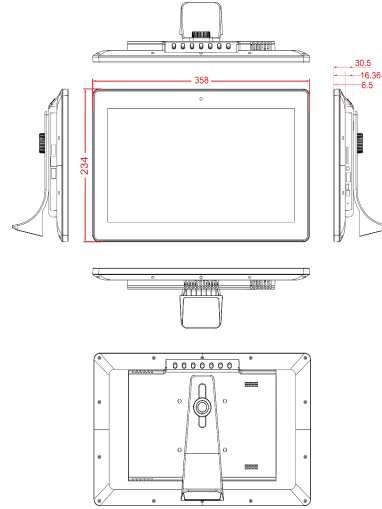

网址 (Web) : www.bozztek.com

安卓触控一体机

型号	SWRT140A	
显示屏	14" TFT 1920*1080 IPS	
触摸屏	14" 电容式触摸屏, 支持10点(可选)	
CPU	RK3399标配 (RK3566/RK3568可选)	
多媒体	高清视频解码器 (1080@60fps)	
	高清视频编码器 (1080@30fps)	
	图形处理器提供3D图形支持OpenGL ES2.0和OpenVG 1.0.1	
	2D/3D GPU (PowerVR SGX544MP)	
DDR	Dual Channel DDR3/L	4G DDR
	eMMC/NAND flash	32G
Flash	Three-axis	Freescale MMA8452Q
麦克风	内置麦克风	
操作系统	OS	Android 系统 (可选Linux)
Wi-Fi	WiFi	IEEE 802.11 a/b/g/n/ac/ax,内置无线网络 (2.4G/5G/WIFI6)+蓝牙5.0模块
以太网	RJ45	RTL8211E 10M/100M /1000M
标准应用程序	支持音乐格式	MP3,WMA,WAV,OGG,AAC,FLAC,3GP...
	支持视频格式	MPEG1/2/4,AVI,WMV,MKV,MOV,VP8, H.263/264/265...
	支持图片格式	JPG,BMP,PNG...
	Google play	支持
输入输出端口	Mini USB接口1	支持数据传输
	USB类型	USB2.0x2
	电源	直流 12伏2安,孔径4毫米
	按钮	电源按键
	HDMI	HDMI IN/OUT(可选)
	SD卡槽	SD
	耳机	20毫瓦@16欧, 立体声, 直径3.5毫米耳机插孔
	扬声器	内置4欧/3瓦扬声器X2
摄像头	前置30万/200万可选	
尺寸及其他	尺寸	358毫米x234毫米x33毫米
	净重	0.905公斤
	毛重	1.6公斤
	包装尺寸	彩盒: 404毫米x357毫米x78毫米 外箱: 425*415*390mm (5台) 净重9.4kg (含电源、支架), 毛重12.4kg
	货柜装箱数量	20GP:1625
		40GP:3500
		40HQ:4200
45HQ:4650		
外壳材料	标配塑胶 (ABS+PC) /金属可选	
VESA壁挂安装孔	75 毫米 x 75 毫米	