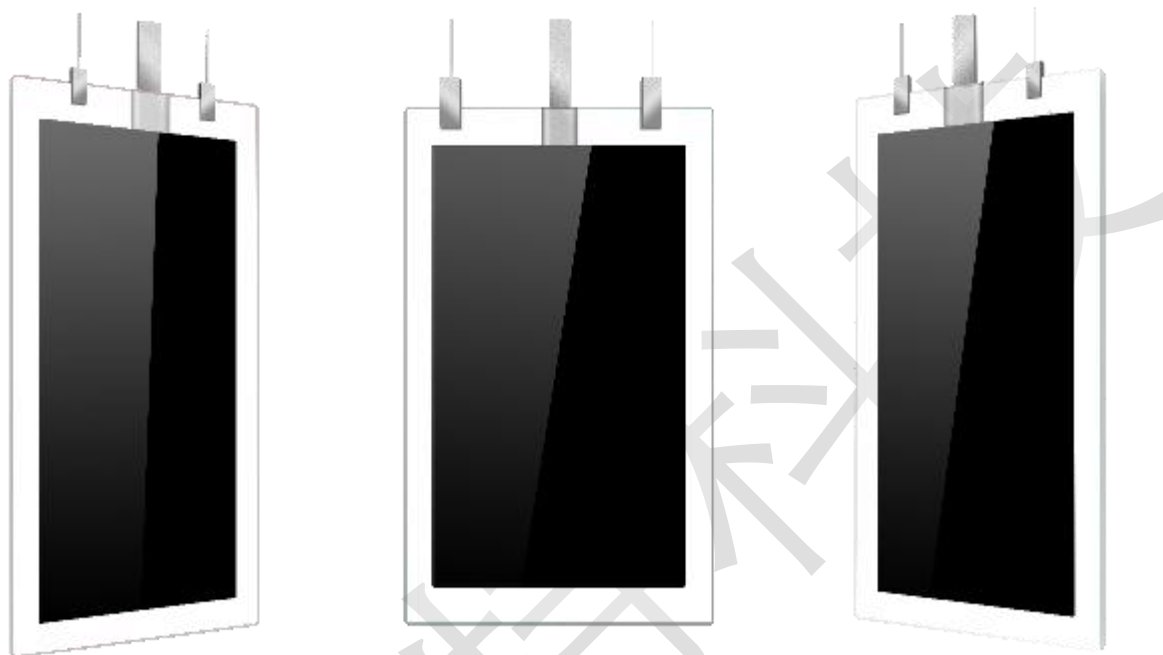

双屏吊装商显一体机D551

说明书

深圳博时特科技有限公司

Bozztek Technology (Shenzhen) Co., Ltd

发布版本:V1.0

日期:2021.11.6

双屏吊装商显一体机D551

一. 应用场景

- 大型商超、汽车 4S 店
- 银行、证券、保险公司
- 政府行政审批及营业大厅
- 餐厅、酒店、电影院、KTV 酒吧
- 书店、车站博物馆、人才市场
- 电信、邮局、医院、学校
- 公寓、写字楼、商务楼、售楼处

二.产品特性

- 双面 3840*2160 全高清显示 178°宽广视角，可见范围更大；
- 轻薄 2.2Cm 工业设计理念采用全铝边框，散热好，所以在同样的散热条件下做得更薄
- 超薄吊挂设计（不占用空间，轻易地与环境融为一体）；
- 采用 8mm 透明玻璃材质，高端上档次（科技感与时尚感同时兼具）；
- 可实现双面同步内容显示和双面不同内容显示；
- 支持文本、图片、音频、视频等多种格式播放；
- 可定时切换不同广告内容，实现精准营销推广；
- 支持 7*15H*365 天，全天候不间断使用。

三.产品规格表

双屏吊装商显一体机D551		
产品型号	D551	
屏幕	尺寸	双43寸液晶显示屏 全视角
	分辨率	3840*2160 可定制 (1920*1080)
	亮度	420CD/m ² (可定制 A 面 400 B 面 700)
	可视尺寸	1209 (H) ×680.4 (V) mm
	可视角度	178°
	色彩总数	8bit 16.7M Colors
	对比度	3000: 1

	使用寿命	>50000 小时
基本规格	操作系统	Android 7.1/8.1/10.1 BOZZ OS
	处理器	RK3566 A55*4 主频 1.8GHz & Mali-G52 可选 RK3288/RK3399/RK3576/RK3588
	内存	2G DDR+16G EMMC
	音频	MP3,WMA,MP2,OGG,AAC,M4A,MA4,FLAC,APE,3GP,WAV
	视频	AVI (H.264、DIVX、DIVX、XVID) ,rm, rmvb, MKV (H.264、
	播放模式	全屏和分屏
	图片	JPG、BMP、PNG、GIF
	摄像头	(可选)
	触摸	(可选)
	设备电源	100-240VAC 50/60HZ
	额定功率	120W
	相对湿度	0%-90% (在不凝结水滴状态下)
	工作温度	0°C~45°C
	储藏温度	-20°C~70°C
	使用环境	室内
	设备尺寸	1430mm*878mm*22mm
	接口	USB Type-A *2
HDMI IN*1		
TF卡*1		