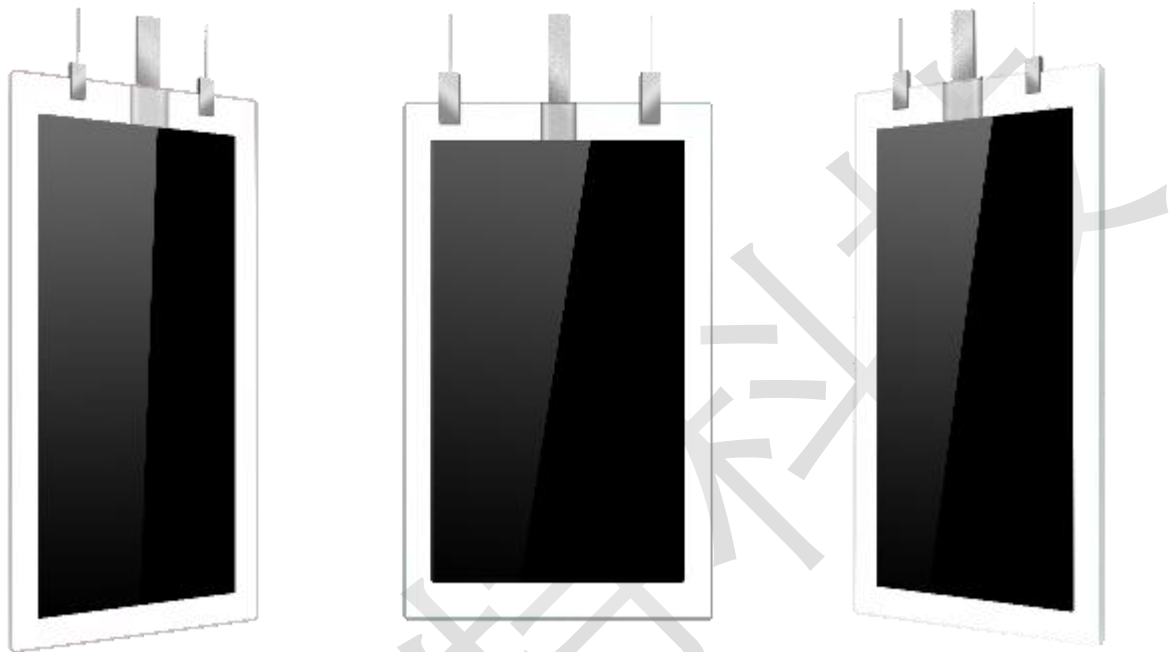

双屏吊装商显一体机D431

说明书

深圳博时特科技有限公司

Bozztek Technology (Shenzhen) Co., Ltd

发布版本:V1.0

日期:2021.11.6

双屏吊装商显一体机D431

一、应用场景

- 大型商超、汽车 4S 店
- 银行、证券、保险公司
- 政府行政审批及营业大厅
- 餐厅、酒店、电影院、KTV 酒吧
- 书店、车站博物馆、人才市场
- 电信、邮局、医院、学校
- 公寓、写字楼、商务楼、售楼处

二、产品特性

- 双面 1920*1080 全高清显示 178°宽广视角，可见范围更大；
- 轻薄 2cm 工业设计理念采用全铝边框，散热好，所以在同样的散热条件下做得更薄
- 超薄吊挂设计（不占用空间，轻易地与环境融为一体）；
- 采用 8mm 透明玻璃材质，高端上档次（科技感与时尚感同时兼具）；
- 可实现双面同步内容显示和双面不同内容显示；
- 支持文本、图片、音频、视频等多种格式播放；
- 可定时切换不同广告内容，实现精准营销推广；
- 支持 7*15H*365 天，全天候不间断使用；

三、产品规格表

双屏吊装商显一体机D431		
产品型号	D431	
屏幕	尺寸	双43寸液晶显示屏 全视角
	分辨率	1920*1080可定制 (3840*2160)
	亮度	400CD/m ² (可定制 A 面 400 B 面 700)
	可视尺寸	941.1 (H) ×530 (V) mm
	可视角度	178°
	色彩总数	8bit 16.7M Colors
	对比度	3000: 1

	使用寿命	>50000 小时
基本规格	操作系统	Android 7.1/8.1/10.1 BOZZ OS
	处理器	RK3566 A55*4 主频 1.8GHz & Mali-G52 可选 RK3288/RK3399/RK3576/RK3588
	内存	2G DDR+16G EMMC (可选)
	音频	MP3,WMA,MP2,OGG,AAC,M4A,MA4,FLAC,APE,3GP,WAV
	视频	AVI (H.264、DIVX、DIVX、XVID) ,rm, rmvb, MKV (H.264、
	播放模式	全屏和分屏
	图片	JPG、BMP、PNG、GIF
	摄像头	(可选)
	触摸	(可选)
	设备电源	100-240VAC 50/60HZ
	额定功率	120W
	相对湿度	0%-90% (在不凝结水滴状态下)
	工作温度	0°C~45°C
	储藏温度	-20°C~70°C
	使用环境	室内
	设备尺寸	1090mm*714.4mm*20mm
	接口	USB Type-A *2
HDMI IN*1		
TF卡*1		

		RJ45 LAN口*1
	红外接收头	遥控控制
	扬声器	10W*2
基本参数	WIFI	2.4G 支持IEEE 802.11 b/g/n
	蓝牙	支持蓝牙2.1/3.0/4.0/4.2
	通讯方式	4G全网通（可选项：需要定制采购）
包装参数	重量	24kg
	尺寸	1355mm*190mm*820mm
	支架	吊顶支架、主机盒、盖板、钢丝绳*2、悬吊方管
	附件	遥控器、说明书、电源线、安装指南