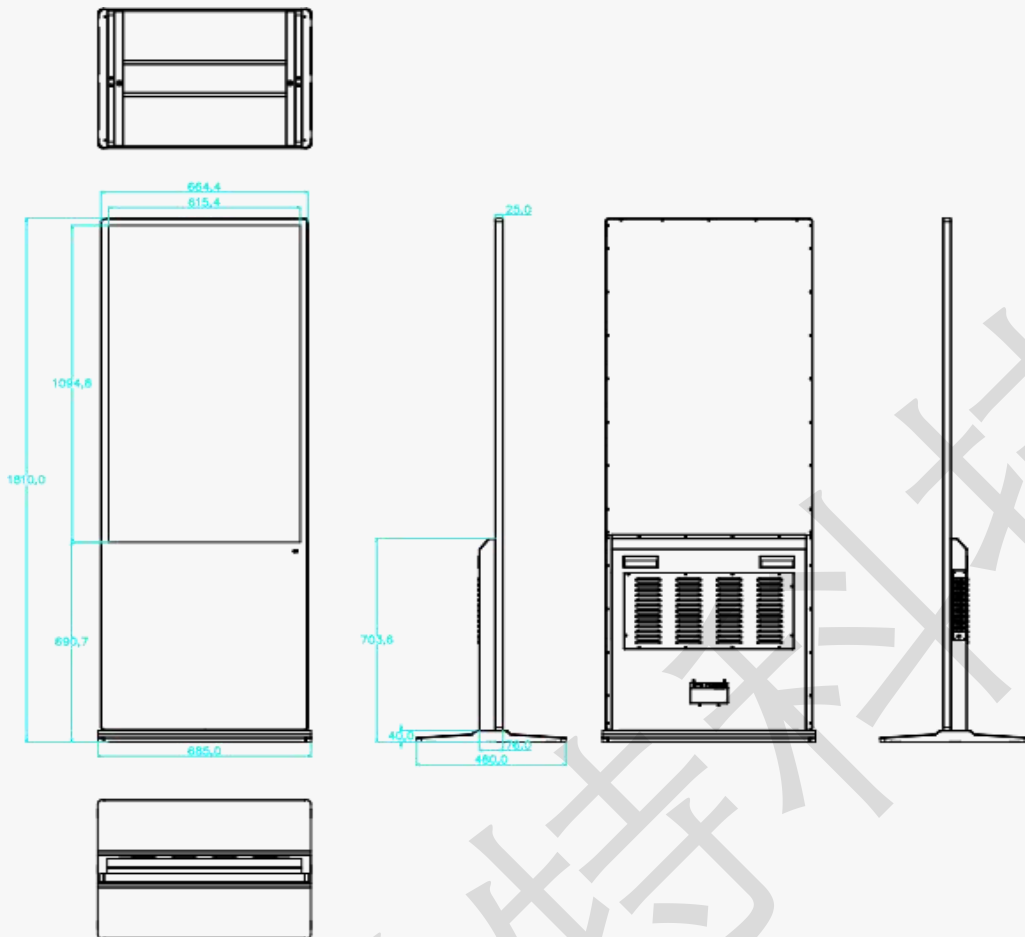

产品特性

- 钢化玻璃&铝合金外框，结构稳定可靠
- 原装 A 规液晶屏，支持 2K 画面显示，1.07B 色素，色彩更绚丽
- 支持 1080P 60fps H.265/H.264 视频编码
- 侧置 2 路 USB，1 路 HDMI，防护门设计，保障数据安全
- 后置 1 路 RJ45，电源开关，满足日常使用需求
- 四核 Cortex-A55 芯片，1.8GHz 主频
- 支持有线/无线网络连接，BT 4.0，4G 模块可选配
- 支持自动循环播放，智能分屏，定时开关机，功能强大
- 十点触摸，触摸精度 $\leq 2.5\text{mm}$ ，超 5000 万次使用寿命
- 支持多种客户端软件安装，功能更加强大，应用场景更加广泛

产品规格

液晶屏面板参数	对角线尺寸	50 英寸
	类型	TFT-LCD
	分辨率	1080×1920 @60Hz
	亮度(典型值)	300cd/m ²
	对比度(典型值)	1200:1
	可视角度(V/H)	178°/178°
	响应时间(灰阶)	8ms
	可视区域	615.4mm*1094.8mm

	色域	73%
	背光	LED
	显示比例	9:16
	寿命	>30000H
触摸参数	识别原理	电容触摸
	多点触摸	十点触摸
	触摸精度	≤2.5mm
	响应速度	≤3ms
	触摸使用寿命	超 5000W 次以上的触控
系统配置	系统版本	Android 7.1
	CPU	标配: RK3566, 四核ARM Cortex A55 & Mali G52 可选: RK3288/RK3399/RK3576/RK3588
	GPU	Mali-G52
	主频	1.8G Hz
	内存(DDR4)	2G (4G 可选)
	存储器(Flash)	16G (8G/32G/64G 可选)
	网络支持	以太网, WiFi, 无线外设扩展, 3G/4G(选配)
	喇叭	2*8Ω/5W(内置)
	接口 (侧置)	USB 2.0×2, HDMI×1, TF 卡槽×1, 耳机×1
	接口 (后置)	RJ45×1
电源特性	电源输入	AC/100V~240V
	电源待机功耗	≤1W

	电源功耗(典型值)	120W
尺寸规格	裸机外形尺寸	1810.0mm×685.0mm×480.0mm
	包装尺寸	1853mm*769mm*143mm
	产品裸机重量	33kg
	产品包装后重量	40.5kg
	外观颜色	黑色
	保护玻璃	钢化玻璃
	安装形式	立式
环境因素	工作温度	-5°C~40°C
	工作湿度	10%RH~90%RH
	显示模式	S-IPS, 常黑显示, 透射式

产品尺寸及六视图