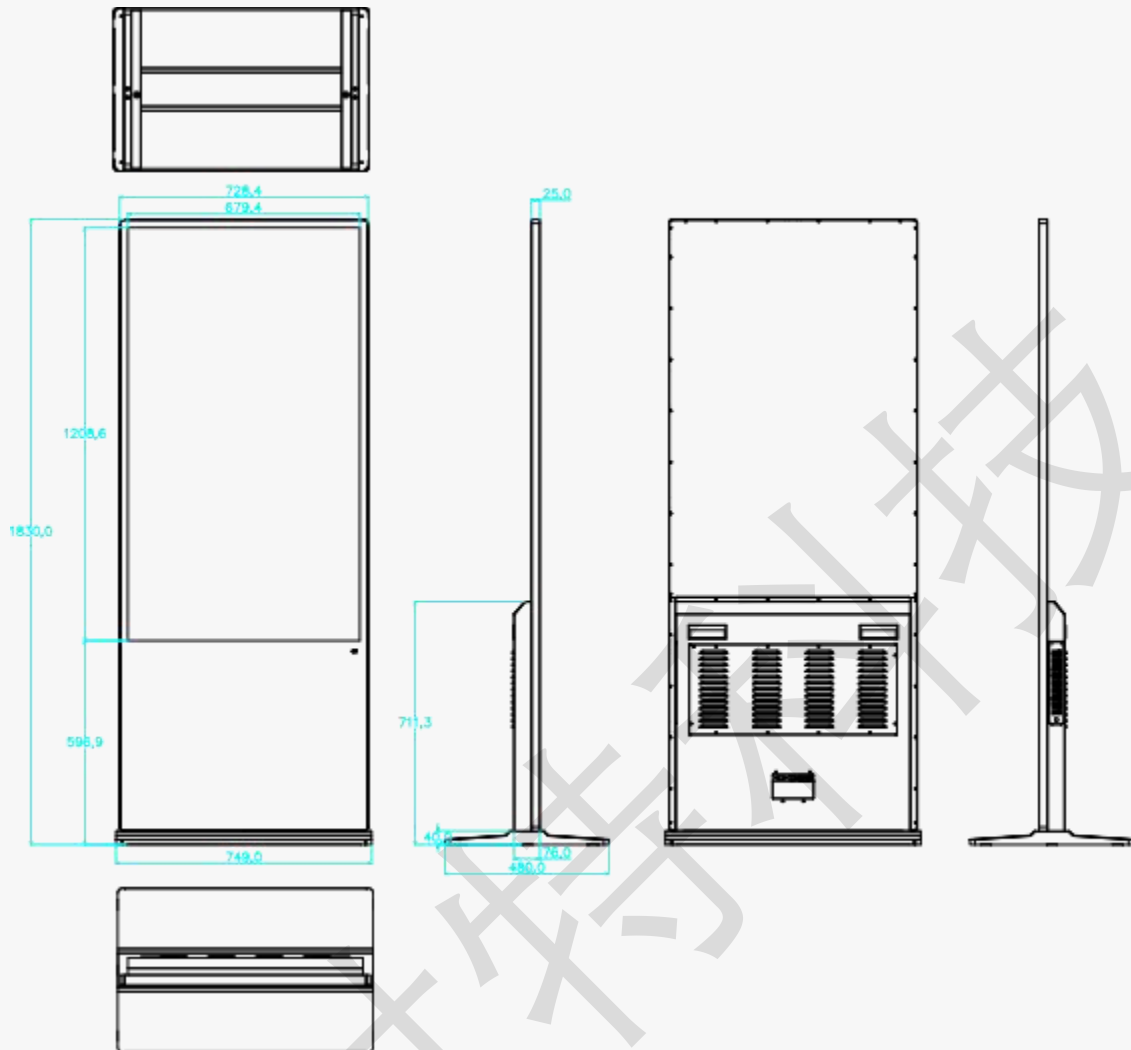

	接口 (后置)	RJ45×1
电源特性	电源输入	AC/100V~240V
	电源待机功耗	≤1W
	电源功耗(典型值)	150W
尺寸规格	裸机外形尺寸	1830.0mm×749.0mm×480.0mm
	包装尺寸	1873mm*833mm*143mm
	产品裸机重量	39kg
	产品包装后重量	46.5kg
	外观颜色	黑色
	保护玻璃	钢化玻璃
	安装形式	立式
环境因素	工作温度	-5°C~40°C
	工作湿度	10%RH~90%RH
	显示模式	S-IPS, 常黑显示, 透射式

## 产品尺寸及六视图