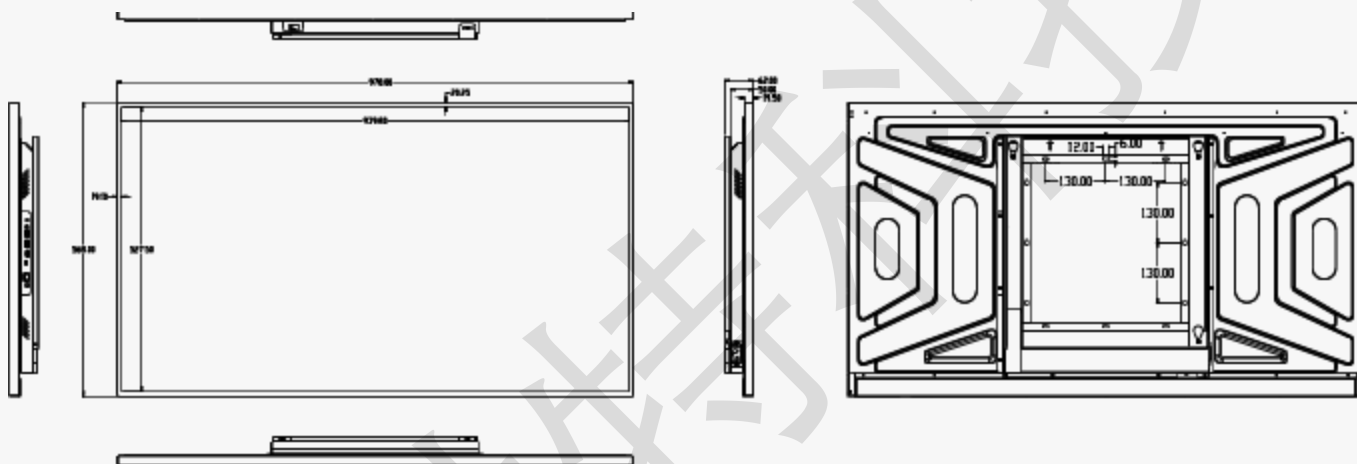

	保护玻璃	钢化玻璃
	安装形式	壁挂/嵌入式
环境因素	工作温度	-5°C~40°C
	工作湿度	10%RH~90%RH
	显示模式	S-IPS, 常黑显示, 透射式

产品尺寸及六视图

运输注意事项:

1. 运输过程中机器摆放需严格按外包装箱标识并固定好，避免运输过程中机器倾倒及外物撞击（尤其撞击显示屏正面）
2. 远距离单台运输需木箱或架防护。

注意：内容仅供参考，请以实物为准，如有变更，亦不另行通知。