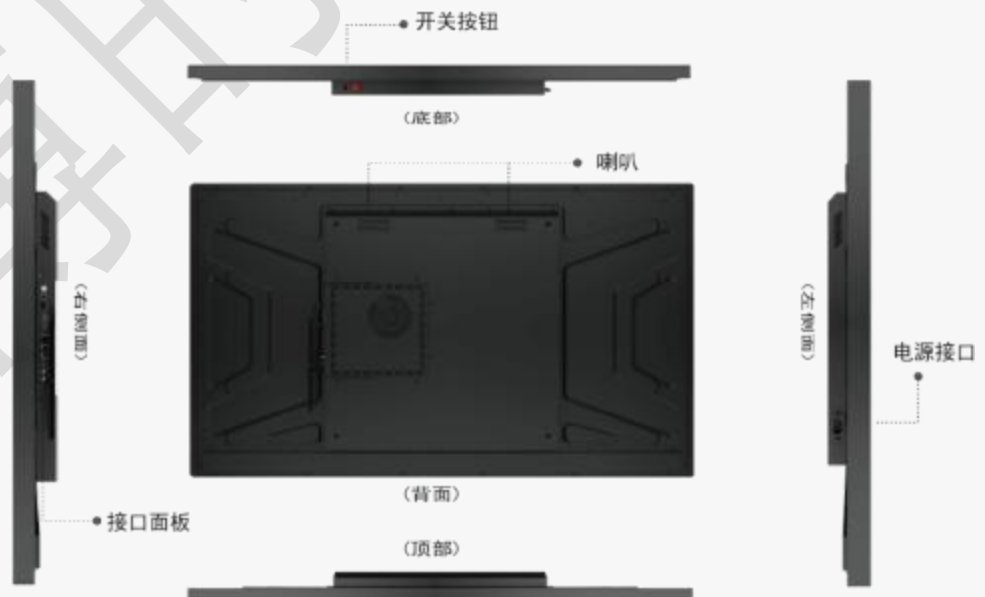

产品特性

- 👉 钢化玻璃&铝合金外框, 结构稳定可靠
- 👉 原装 A 规液晶屏, 支持 2K 画面显示, 1.07B 色素, 色彩更绚丽
- 👉 支持 1080P 60fps H.265/H.264
- 👉 2 路 USB, 1 路 HDMI, 1 路 RJ45, 满足各类需求
- 👉 四核 Cortex-A55 芯片, 1.8GHz 主频
- 👉 支持有线/无线网络连接, BT 4.0, 4G 模块可选配
- 👉 支持横屏/竖屏播放, 支持 360 度旋转功能
- 👉 支持自动循环播放, 智能分屏, 定时开关机, 功能强大
- 👉 支持多种客户端软件安装, 功能更加强大, 应用场景更加广泛

产品规格

液晶屏面板参数	对角线尺寸	55 英寸
	类型	TFT-LCD
	分辨率	1920×1080 @60Hz
	亮度(典型值)	300cd/m ²
	对比度(典型值)	1200:1
	可视角度(V/H)	178°/178°
	响应时间(灰阶)	8ms
	可视区域	1210mm*680.5mm
	色域	73%

	背光	LED
	显示比例	16:9
	寿命	>30000H
系统配置	系统版本	Android 7.1
	CPU	标配: RK3566, 四核ARM Cortex A55 & Mali G52 可选: RK3288/RK3399/RK3576/RK3588
	GPU	Mali-G52
	主频	1.8G Hz
	内存(DDR4)	2G (4G 可选)
	存储器(Flash)	16G (8G/32G/64G 可选)
	网络支持	以太网, WiFi, 无线外设扩展, 3G/4G(选配)
	喇叭	2*8Ω/5W(内置)
	接口	USB 2.0×2, RJ45×1, HDMI×1, TF 卡槽×1, 耳机×1
	电源特性	电源输入
电源待机功耗		≤1W
电源功耗(典型值)		150W
尺寸规格	裸机外形尺寸	1252mm×723mm×62mm (含挂架)
	包装尺寸	1380mm*875mm*200mm
	壁挂架孔位	400mm*400mm
	产品裸机重量	25kg
	产品包装后重量	30kg
	外观颜色	黑色
	保护玻璃	钢化玻璃