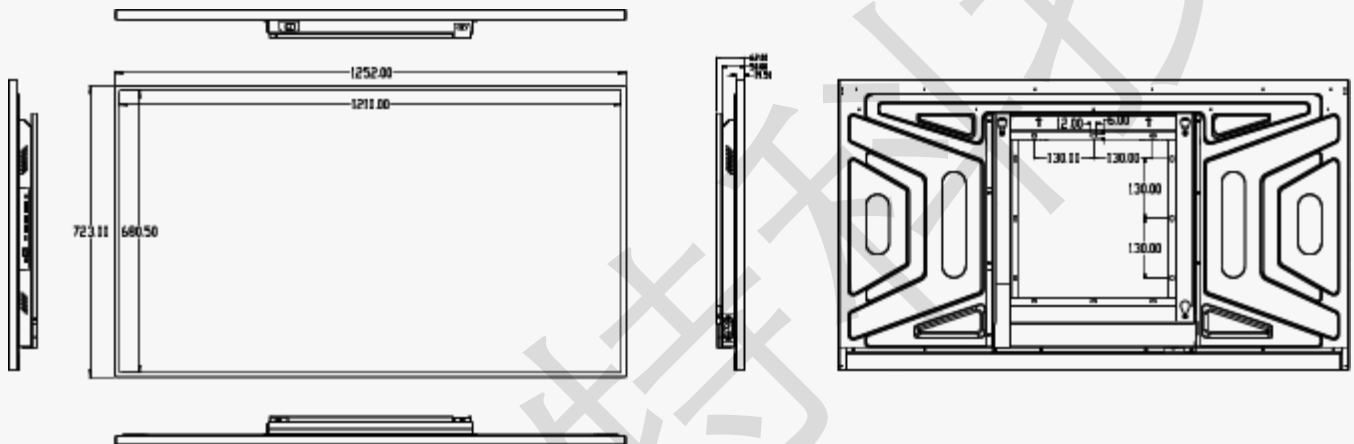

安装形式	壁挂/嵌入式/底座
环境因素	工作温度	-5°C~40°C
	工作湿度	10%RH~90%RH
	显示模式	S-IPS, 常黑显示, 透射式

产品尺寸及六视图

运输注意事项:

1. 运输过程中机器摆放需严格按外包装箱标识并固定好，避免运输过程中机器倾倒及外物撞击（尤其撞击显示屏正面）
2. 远距离单台运输需木箱或架防护。

注意：内容仅供参考，请以实物为准，如有变更，亦不另行通知。