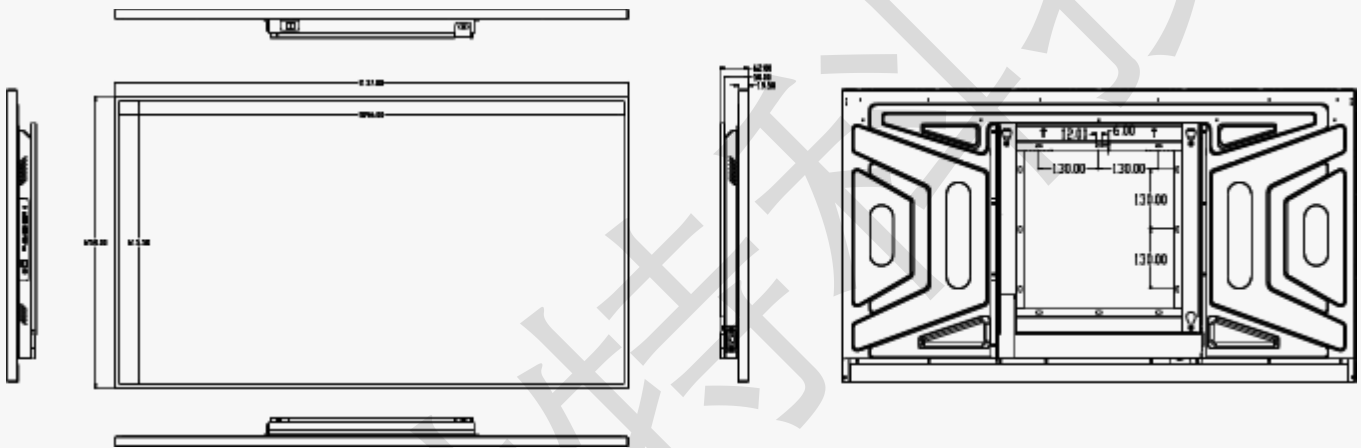

安装形式	壁挂/嵌入式/底座
环境因素	工作温度	-5°C~40°C
	工作湿度	10%RH~90%RH
	显示模式	S-IPS, 常黑显示, 透射式

产品尺寸及六视图

运输注意事项:

1. 运输过程中机器摆放需严格按外包装箱标识并固定好，避免运输过程中机器倾倒及外物撞击（尤其撞击显示屏正面）
2. 远距离单台运输需木箱或架防护。

注意：内容仅供参考，请以实物为准，如有变更，亦不另行通知。