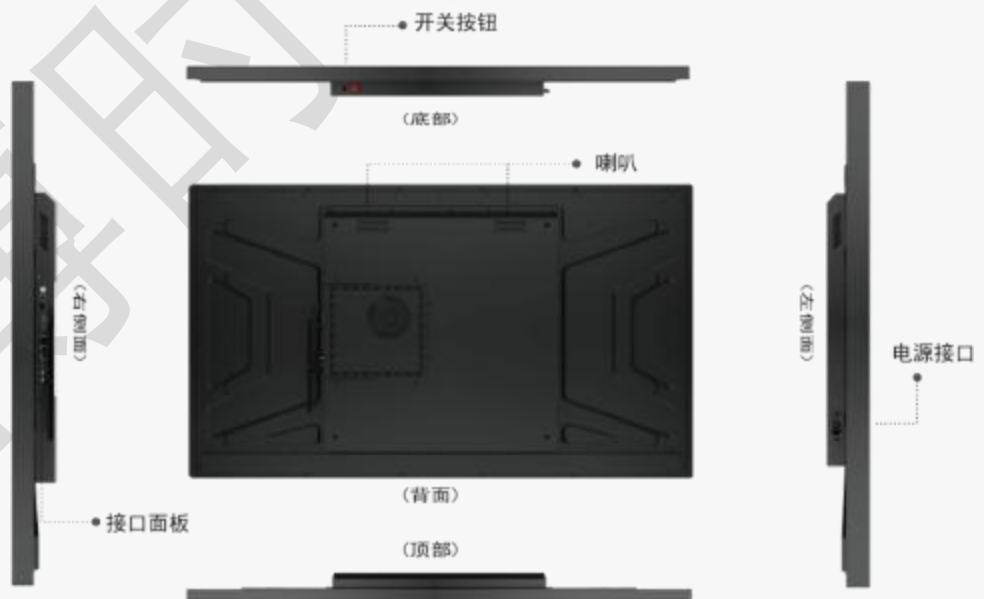

超薄壁挂式广告机 AD5001

说明书

深圳博时特科技有限公司

Bozztek Technology (Shenzhen) Co., Ltd

发布版本:V1.0

日期:2021.11.6

产品图片

产品部件说明

产品特性

- 👉 钢化玻璃&铝合金外框，结构稳定可靠
- 👉 原装 A 规液晶屏，支持 2K 画面显示，1.07B 色素，色彩更绚丽
- 👉 支持 1080P 60fps H.265/H.264
- 👉 2 路 USB，1 路 HDMI，1 路 RJ45，满足各类需求
- 👉 四核 Cortex-A55 芯片，1.8GHz 主频
- 👉 支持有线/无线网络连接，BT 4.0，4G 模块可选配
- 👉 支持横屏/竖屏播放，支持 360 度旋转功能
- 👉 支持自动循环播放，智能分屏，定时开关机，功能强大
- 👉 支持多种客户端软件安装，功能更加强大，应用场景更加广泛

产品规格

液晶屏面板参数	对角线尺寸	50 英寸
	类型	TFT-LCD
	分辨率	1920×1080 @60Hz
	亮度(典型值)	300cd/m ²
	对比度(典型值)	1200:1
	可视角度(V/H)	178°/178°
	响应时间(灰阶)	8ms
	可视区域	1096mm*615.5mm
	色域	73%

	背光	LED
	显示比例	16:9
	寿命	>30000H
系统配置	系统版本	Android 7.1
	CPU	标配: RK3566, 四核ARM Cortex A55 & Mali G52 可选: RK3288/RK3399/RK3576/RK3588
	GPU	Mali-G52
	主频	1.8G Hz
	内存(DDR4)	2G (4G 可选)
	存储器(Flash)	16G (8G/32G/64G 可选)
	网络支持	以太网, WiFi, 无线外设扩展, 3G/4G(选配)
	喇叭	2*8Ω/5W(内置)
	接口	USB 2.0×2, RJ45×1, HDMI×1, TF 卡槽×1, 耳机×1
电源特性	电源输入	AC/100V~240V
	电源待机功耗	≤1W
	电源功耗(典型值)	120W
尺寸规格	裸机外形尺寸	1137mm×658mm×62mm (含挂架)
	包装尺寸	1265mm*805mm*200mm
	壁挂架孔位	400mm*400mm
	产品裸机重量	21kg
	产品包装后重量	25kg
	外观颜色	黑色
	保护玻璃	钢化玻璃